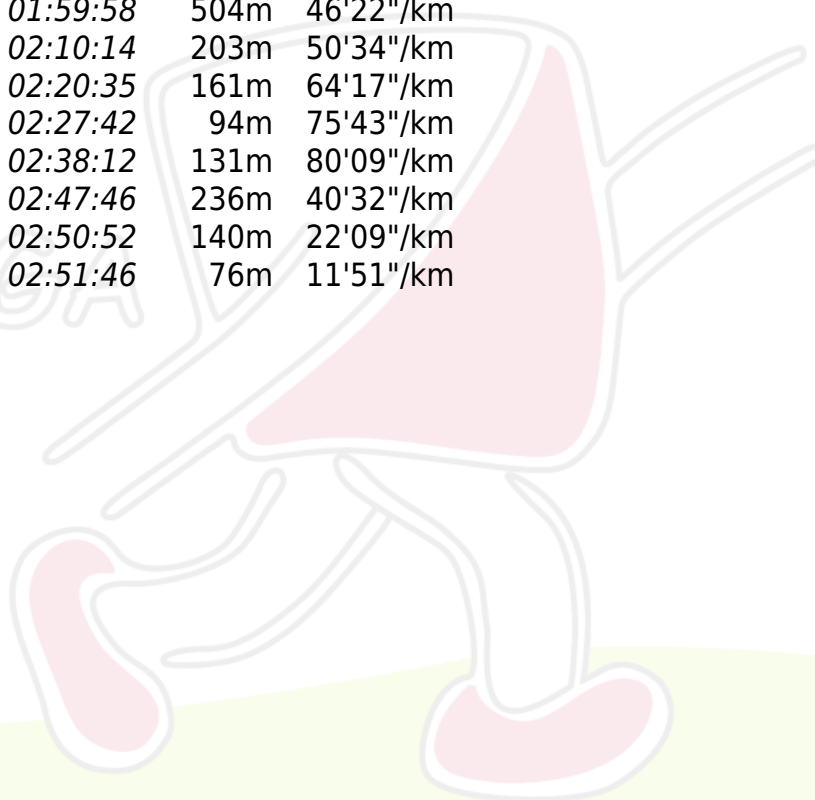

SE ORIENTA DF 2024
TREM DA SERRA INICIO:09:00 H 7.7.2024
SE ORIENTA DF

Alexandre Rui Baralho Bianco

CLUBE DE ORIENTAÇÃO ROCHA

Percurso : SUPER EXPE

Distancia : 5300m (Desnivel 130m)

Tempo : 2:46:17 (31'22"/km)

41/44

O.K.

[Resultados completos em Webres](#)

1. Juliano Pereira Pasturiza 0:45:23
2. Gilnei Kraftzuk 0:59:57
3. Ernani Antonio Becker Ritt 1:06:33

1.	40	00:09:59		139m	71'49"/km
2.	39	00:06:07	00:16:06	196m	31'12"/km
3.	41	00:00:00	00:16:06	361m	0'00"/km
4.	42	00:24:01	00:40:07	424m	56'39"/km
5.	43	00:29:27	01:09:34	564m	52'13"/km
6.	44	00:08:54	01:18:28	292m	30'29"/km
7.	45	00:18:08	01:36:36	1058m	17'08"/km
8.	46	00:23:22	01:59:58	504m	46'22"/km
9.	47	00:10:16	02:10:14	203m	50'34"/km
10.	48	00:10:21	02:20:35	161m	64'17"/km
11.	31	00:07:07	02:27:42	94m	75'43"/km
12.	49	00:10:30	02:38:12	131m	80'09"/km
13.	50	00:09:34	02:47:46	236m	40'32"/km
14.	35	00:03:06	02:50:52	140m	22'09"/km
15.	999	00:00:54	02:51:46	76m	11'51"/km