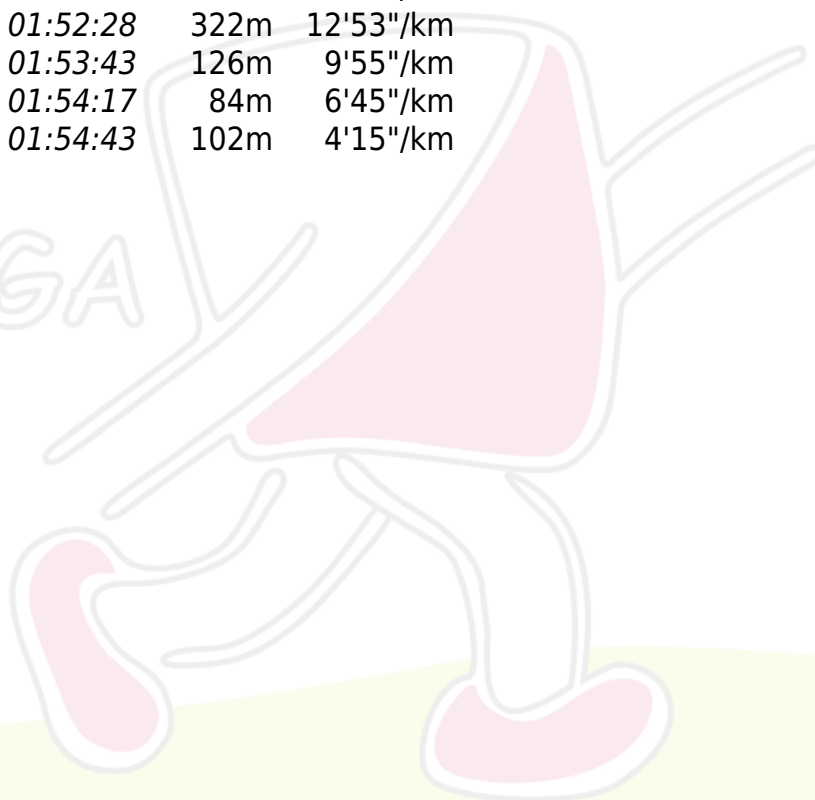

3 Days of Belgium 2024 - Day 2

Gaume 29.6.2024

ASUB

Anne SOUMOY

ASUB

Circuit : SE

Distance : 4800m (Dénivelé 120m)

--/36

non classé

[Résultats complets sur Webres](#)

1. Hugo VAN OVERSCHELDE 0:54:45
2. Françoise HUMBLET 1:17:36
3. Yulia BAGAEVA 1:22:43

1.	76	00:06:28		456m	14'11"/km
2.	134	00:33:44	00:40:12		
3.	56	00:18:11	00:58:23	715m	25'26"/km
4.	139	00:06:22	01:04:45	330m	19'18"/km
5.	112	00:07:53	01:12:38	694m	11'22"/km
6.	58	00:07:57	01:20:35	524m	15'10"/km
7.	59	00:23:02	01:43:37	191m	120'36"/km
8.	57	00:01:51	01:45:28	118m	15'41"/km
9.	75	00:02:51	01:48:19	193m	14'46"/km
10.	111	00:04:09	01:52:28	322m	12'53"/km
11.	222	00:01:15	01:53:43	126m	9'55"/km
12.	255	00:00:34	01:54:17	84m	6'45"/km
13.	999	00:00:26	01:54:43	102m	4'15"/km

HELGA