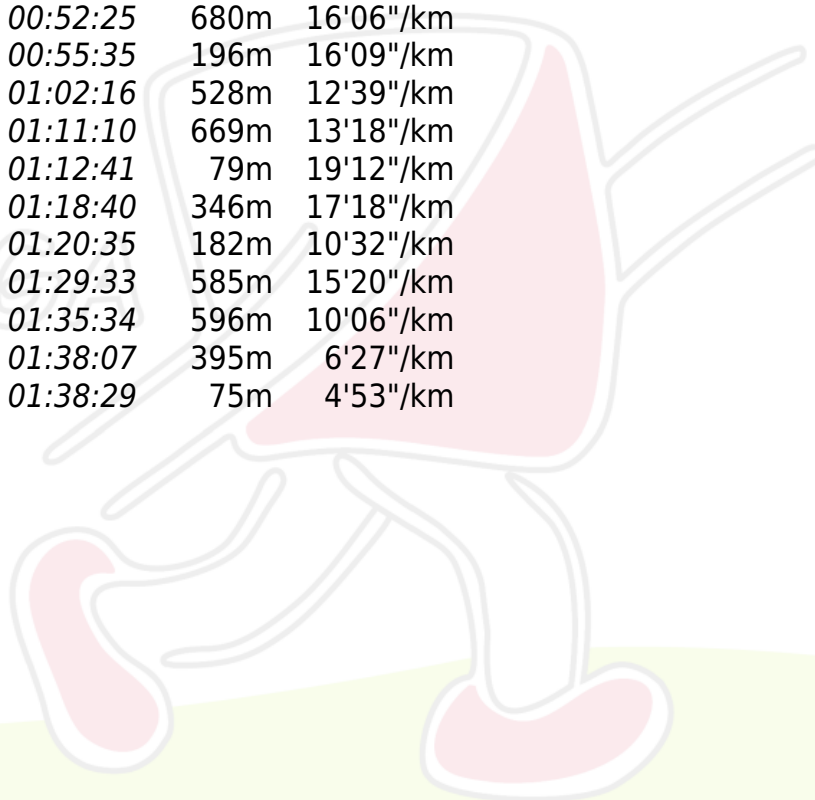

II Etapa CODF 2024

Brazlândia-DF 30.6.2024

Clube de Orientação Tiradentes

Juliane Assunção Pinto

Clube de Orientação do Colégio Militar de
Brasília

Circuit : H50A

Distance : 6600m (Dénivelé 260m)

Temps : 1:38:29 (14'55"/km)

4/5

O.K.

[Résultats complets sur Webres](#)

1. José Altair Blanco Fernandes 1:21:37
2. Lucas da Costa Silva 1:23:53
3. César da Silva Pinto Bomtempo 1:26:04

1.	31	00:05:15		367m	14'18"/km
2.	43	00:09:33	00:14:48	555m	17'12"/km
3.	35	00:10:27	00:25:15	435m	24'01"/km
4.	34	00:04:33	00:29:48	114m	39'55"/km
5.	47	00:09:41	00:39:29	599m	16'10"/km
6.	62	00:01:59	00:41:28	121m	16'23"/km
7.	48	00:10:57	00:52:25	680m	16'06"/km
8.	50	00:03:10	00:55:35	196m	16'09"/km
9.	69	00:06:41	01:02:16	528m	12'39"/km
10.	39	00:08:54	01:11:10	669m	13'18"/km
11.	38	00:01:31	01:12:41	79m	19'12"/km
12.	44	00:05:59	01:18:40	346m	17'18"/km
13.	45	00:01:55	01:20:35	182m	10'32"/km
14.	49	00:08:58	01:29:33	585m	15'20"/km
15.	46	00:06:01	01:35:34	596m	10'06"/km
16.	75	00:02:33	01:38:07	395m	6'27"/km
17.	999	00:00:22	01:38:29	75m	4'53"/km