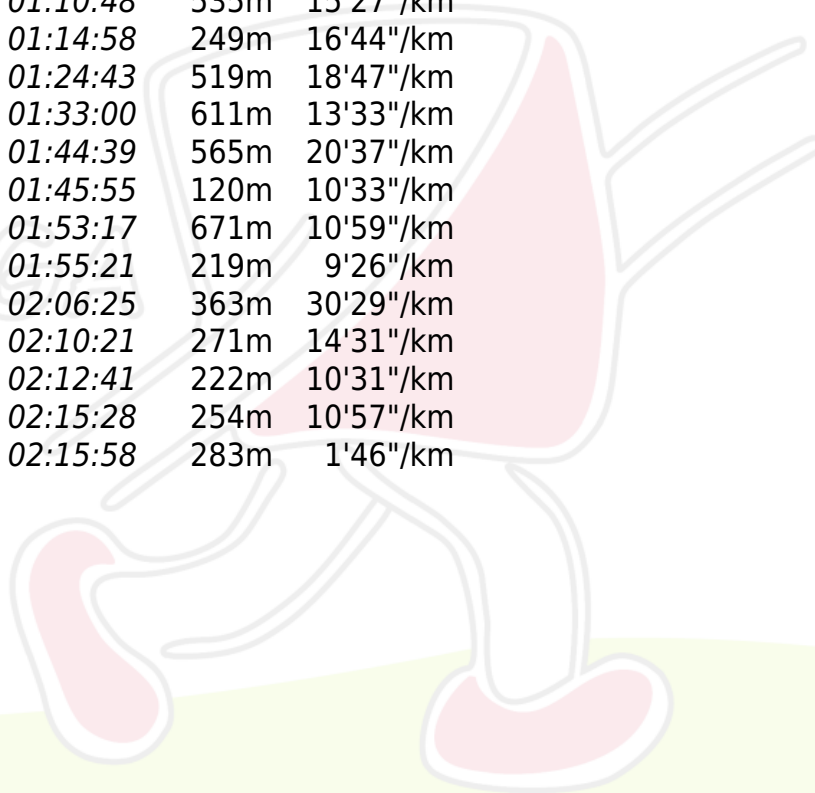

Nationale - longues distances

Daverdisse 23.6.2024

Balise 10

An **KESSELAERS**

Omega

Circuit : LD

Distance : 8500m (Dénivelé 250m)

Temps : 2:15:58 (16'00"/km)

3/5

O.K.

[Résultats complets sur Webres](#)

1. Dominique STAS 1:41:32
2. Victor PLUVINAGE 1:57:10

1.	123	00:02:19		142m	16'19"/km
2.	119	00:07:18	00:09:37	476m	15'20"/km
3.	39	00:04:28	00:14:05	305m	14'39"/km
4.	104	00:10:36	00:24:41	324m	32'43"/km
5.	136	00:13:08	00:37:49	1438m	9'08"/km
6.	81	00:10:03	00:47:52	550m	18'16"/km
7.	80	00:14:40	01:02:32	398m	36'51"/km
8.	78	00:08:16	01:10:48	535m	15'27"/km
9.	124	00:04:10	01:14:58	249m	16'44"/km
10.	88	00:09:45	01:24:43	519m	18'47"/km
11.	127	00:08:17	01:33:00	611m	13'33"/km
12.	89	00:11:39	01:44:39	565m	20'37"/km
13.	118	00:01:16	01:45:55	120m	10'33"/km
14.	84	00:07:22	01:53:17	671m	10'59"/km
15.	110	00:02:04	01:55:21	219m	9'26"/km
16.	113	00:11:04	02:06:25	363m	30'29"/km
17.	145	00:03:56	02:10:21	271m	14'31"/km
18.	129	00:02:20	02:12:41	222m	10'31"/km
19.	165	00:02:47	02:15:28	254m	10'57"/km
20.	999	00:00:30	02:15:58	283m	1'46"/km