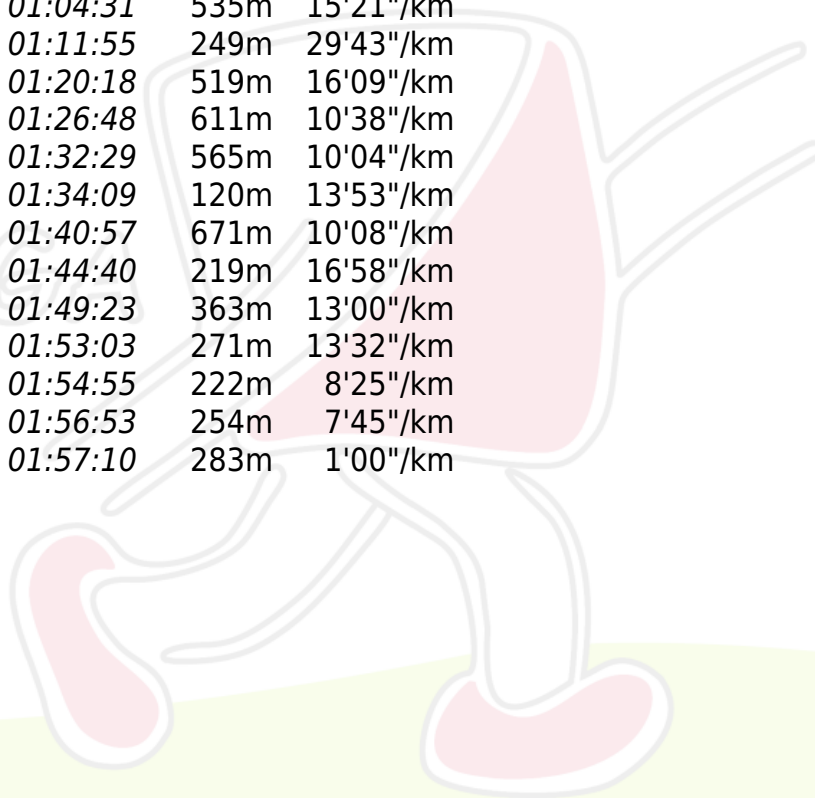

Balise 10

Victor PLUVINAGE

Balise 10

Course : LD

Distance : 8500m (Climbing 250m)

Time : 1:57:10 (13'47"/km)

2/5

O.K.

[Full result on Webres](#)

1. Dominique STAS
3. An KESSELAERS

1:41:32
2:15:58

1.	123	00:01:24		142m	9'52"/km
2.	119	00:05:46	00:07:10	476m	12'07"/km
3.	39	00:02:09	00:09:19	305m	7'03"/km
4.	104	00:03:19	00:12:38	324m	10'14"/km
5.	136	00:11:36	00:24:14	1438m	8'04"/km
6.	81	00:08:03	00:32:17	550m	14'38"/km
7.	80	00:24:01	00:56:18	398m	60'21"/km
8.	78	00:08:13	01:04:31	535m	15'21"/km
9.	124	00:07:24	01:11:55	249m	29'43"/km
10.	88	00:08:23	01:20:18	519m	16'09"/km
11.	127	00:06:30	01:26:48	611m	10'38"/km
12.	89	00:05:41	01:32:29	565m	10'04"/km
13.	118	00:01:40	01:34:09	120m	13'53"/km
14.	84	00:06:48	01:40:57	671m	10'08"/km
15.	110	00:03:43	01:44:40	219m	16'58"/km
16.	113	00:04:43	01:49:23	363m	13'00"/km
17.	145	00:03:40	01:53:03	271m	13'32"/km
18.	129	00:01:52	01:54:55	222m	8'25"/km
19.	165	00:01:58	01:56:53	254m	7'45"/km
20.	999	00:00:17	01:57:10	283m	1'00"/km