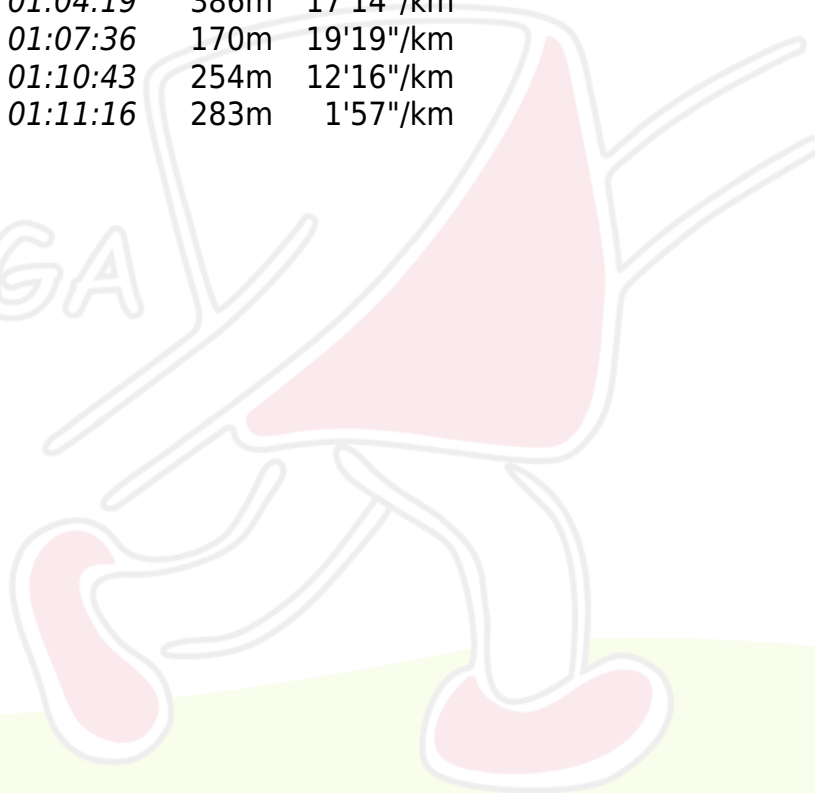

Balise 10

Georges RENNOTTE

Hermathenae

Circuit : H80

Distance : 3400m (Dénivelé 80m)

Temps : 1:11:16 (20'58"/km)

1/2

O.K.

[Résultats complets sur Webres](#)

1.	75	00:04:40		268m	17'25"/km
2.	119	00:07:33	00:12:13	366m	20'38"/km
3.	104	00:12:31	00:24:44	612m	20'27"/km
4.	144	00:11:45	00:36:29	445m	26'24"/km
5.	110	00:03:29	00:39:58	124m	28'05"/km
6.	130	00:03:40	00:43:38	160m	22'55"/km
7.	76	00:14:02	00:57:40	525m	26'44"/km
8.	101	00:06:39	01:04:19	386m	17'14"/km
9.	129	00:03:17	01:07:36	170m	19'19"/km
10.	165	00:03:07	01:10:43	254m	12'16"/km
11.	999	00:00:33	01:11:16	283m	1'57"/km

HELGA