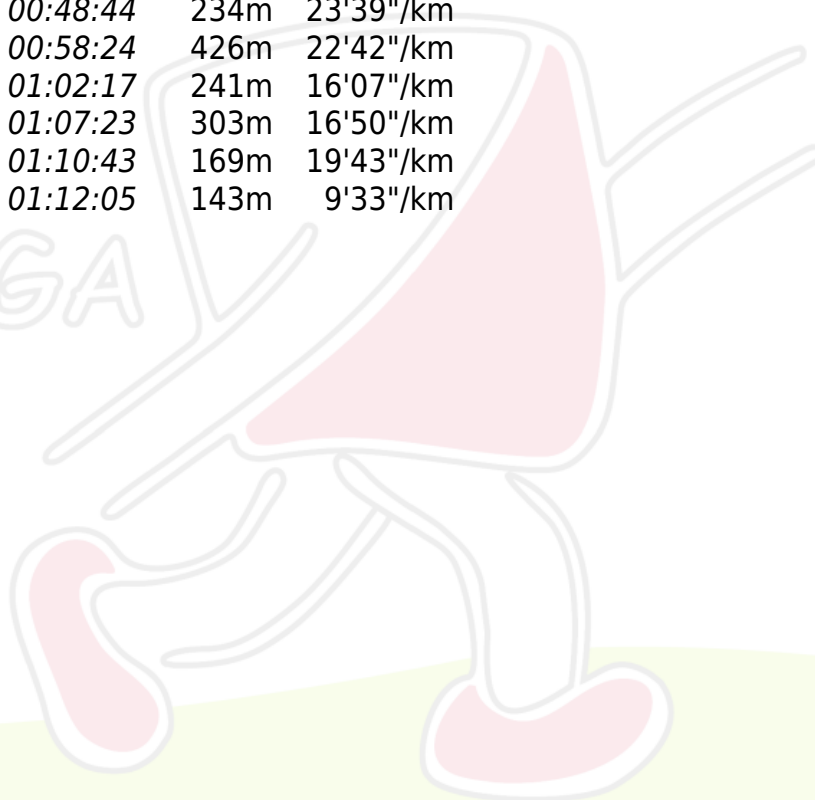

Nationale Longue Distance - Botrange

Botrange 20.6.2021

O.L.V. Eifel

Giel PARDOEL

TROL

Circuit : H65

Distance : 4100m (Dénivelé 85m)

Temps : 1:12:05 (17'35"/km)

17/25

O.K.

[Résultats complets sur Webres](#)

1. Freddy SILLIEN	0:43:48
2. Pierre WILLEMS	0:43:58
3. Jackie VANDIJCK	0:47:31

1.	82	00:03:23		214m	15'49"/km
2.	79	00:02:31	00:05:54	181m	13'54"/km
3.	75	00:04:08	00:10:02	341m	12'07"/km
4.	99	00:09:03	00:19:05	550m	16'27"/km
5.	107	00:07:18	00:26:23	409m	17'51"/km
6.	117	00:06:59	00:33:22	381m	18'20"/km
7.	104	00:09:50	00:43:12	496m	19'50"/km
8.	102	00:05:32	00:48:44	234m	23'39"/km
9.	119	00:09:40	00:58:24	426m	22'42"/km
10.	87	00:03:53	01:02:17	241m	16'07"/km
11.	122	00:05:06	01:07:23	303m	16'50"/km
12.	165	00:03:20	01:10:43	169m	19'43"/km
13.	999	00:01:22	01:12:05	143m	9'33"/km

HELGA