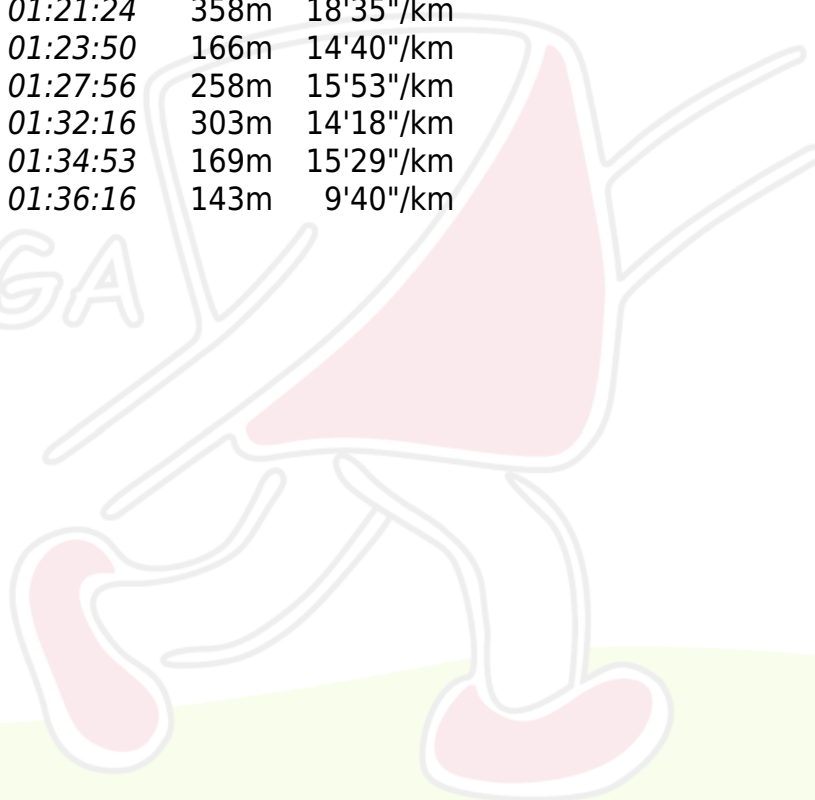

Nationale Longue Distance - Botrange

Botrange 20.6.2021

O.L.V. Eifel

Julius GARRAY

C.O. Liège

Circuit : H60

Distance : 4500m (Dénivelé 90m)

Temps : 1:36:16 (21'24"/km)

25/27

O.K.

[Résultats complets sur Webres](#)

1. Wiet LAENEN	0:36:19
2. Pierre MARCHAL	0:43:02
3. Bart VAN DE MOORTELE	0:49:38
3. Joël POULAIN	0:49:38

1.	82	00:04:12		214m	19'38"/km
2.	100	00:20:40	00:24:52	866m	23'52"/km
3.	99	00:08:49	00:33:41	313m	28'10"/km
4.	89	00:07:58	00:41:39	424m	18'47"/km
5.	92	00:12:55	00:54:34	551m	23'27"/km
6.	115	00:11:26	01:06:00	429m	26'39"/km
7.	119	00:08:45	01:14:45	326m	26'50"/km
8.	88	00:06:39	01:21:24	358m	18'35"/km
9.	79	00:02:26	01:23:50	166m	14'40"/km
10.	87	00:04:06	01:27:56	258m	15'53"/km
11.	122	00:04:20	01:32:16	303m	14'18"/km
12.	165	00:02:37	01:34:53	169m	15'29"/km
13.	999	00:01:23	01:36:16	143m	9'40"/km

HELGA