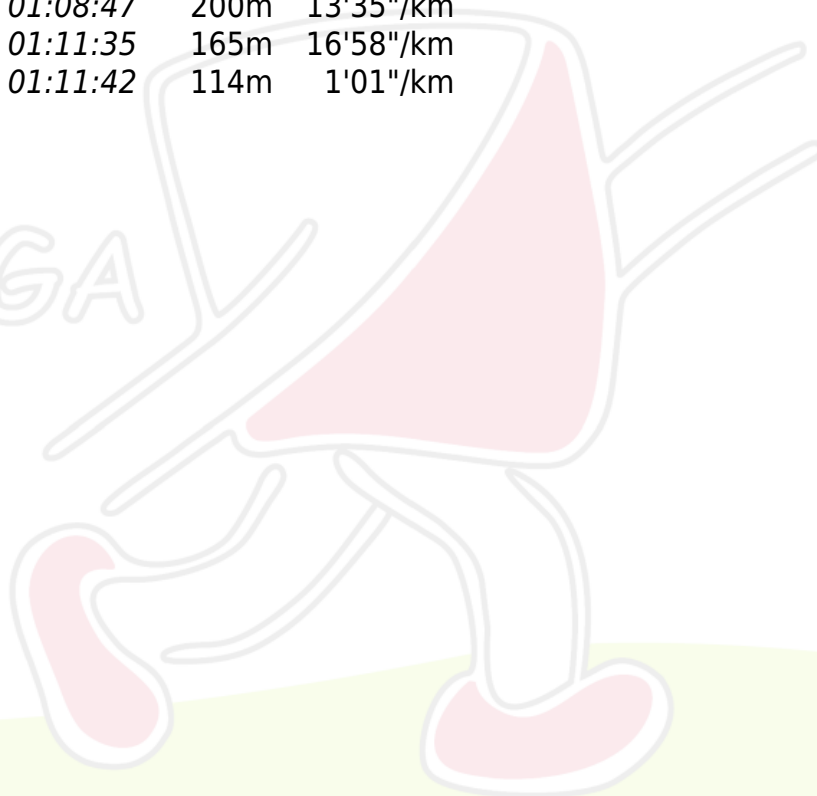

3ª Etapa XXVIII COPO 2024
Cascavel 16.6.2024
Cobra Clube de Orientação

Gabriel Killander Tasca

Cobra Clube de Orientação

Circuit : Tur F Curt

Distance : 1600m

Temps : 1:11:42 (44'49"/km)

1/2

O.K.

[Résultats complets sur Webres](#)

2. Fabiana Freitas Squerich

1:29:31

1.	301	00:02:11		99m	22'03"/km
2.	302	00:01:59	00:04:10	106m	18'43"/km
3.	303	00:01:40	00:05:50	98m	17'00"/km
4.	308	00:05:55	00:11:45	366m	16'10"/km
5.	311	00:16:10	00:27:55	198m	81'39"/km
6.	309	00:30:20	00:58:15	104m	291'40"/km
7.	308	00:07:49	01:06:04	126m	62'02"/km
8.	306	00:02:43	01:08:47	200m	13'35"/km
9.	327	00:02:48	01:11:35	165m	16'58"/km
10.	999	00:00:07	01:11:42	114m	1'01"/km

HELGA