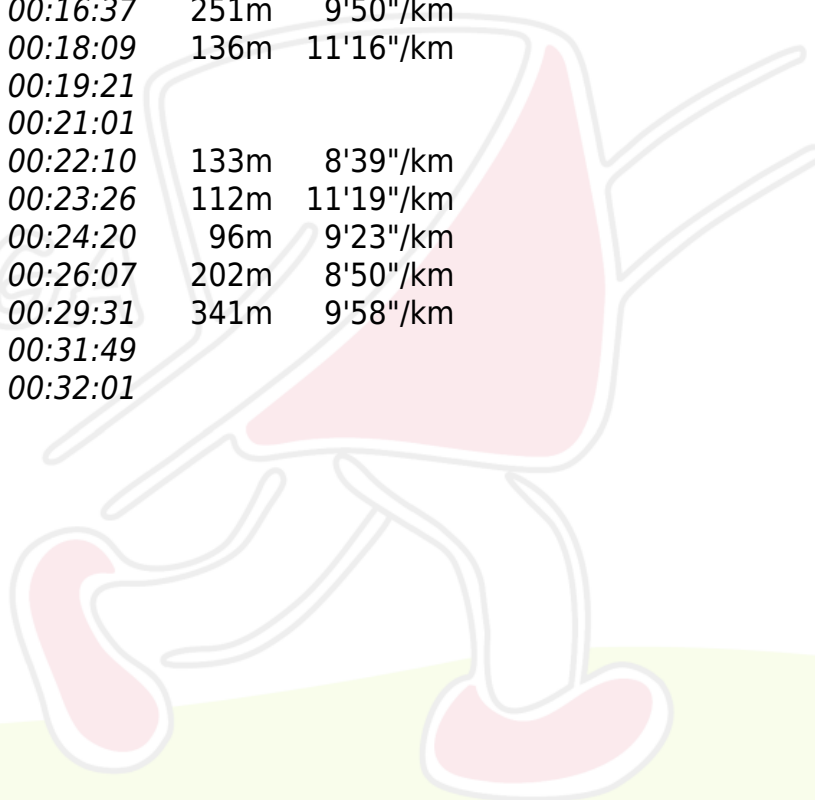

# LOS Sluispark Leuven 1.6.2024 Omega

**Witse BOECKX**

Omega

Omloop : H:02

Afstand : 3200m

Tijd : 0:32:01 (10'00"/km)

**8/37**

O.K.

1.	54	00:01:01		137m	7'25"/km
2.	52	00:02:28	00:03:29	290m	8'30"/km
3.	51	00:02:01	00:05:30	256m	7'53"/km
4.	48	00:01:12	00:06:42	180m	6'40"/km
5.	47	00:02:52	00:09:34	162m	17'42"/km
6.	46	00:03:27	00:13:01	151m	22'51"/km
7.	45	00:01:08	00:14:09	156m	7'16"/km
8.	44	00:02:28	00:16:37	251m	9'50"/km
9.	43	00:01:32	00:18:09	136m	11'16"/km
10.	55	00:01:12	00:19:21		
11.	59	00:01:40	00:21:01		
12.	32	00:01:09	00:22:10	133m	8'39"/km
13.	60	00:01:16	00:23:26	112m	11'19"/km
14.	34	00:00:54	00:24:20	96m	9'23"/km
15.	33	00:01:47	00:26:07	202m	8'50"/km
16.	31	00:03:24	00:29:31	341m	9'58"/km
17.	58	00:02:18	00:31:49		
18.	999	00:00:12	00:32:01		