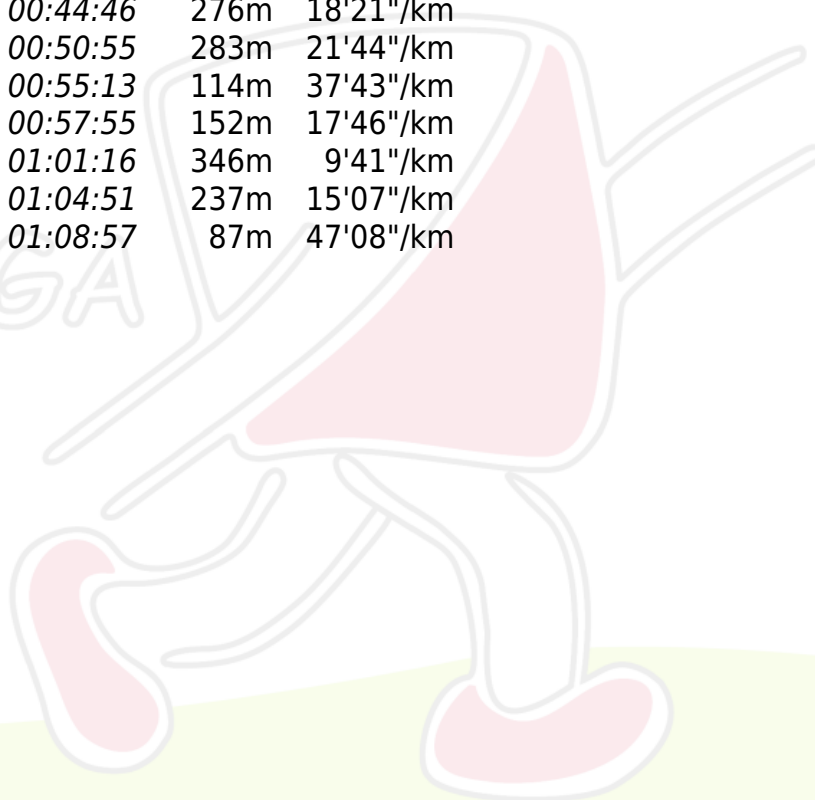

Biathlon Orientation / Rég. 5 couleurs
Botrange 11.5.2024
OLV Eifel

Elise FRANSSSEN

Indiv.

Course : D:Biathlon 5 Kms

Distance : 3800m

Time : 1:08:57 (18'09"/km)

13/22

O.K.

[Full result on Webres](#)

1. Magali RAUW	0:40:13
2. Laure JAMSIN	0:46:26
3. Marieke ADDIERS	0:46:31

1.	182	00:03:46		347m	10'51"/km
2.	187	00:06:11	00:09:57	295m	20'58"/km
3.	167	00:05:28	00:15:25	315m	17'21"/km
4.	166	00:02:01	00:17:26	254m	7'56"/km
5.	186	00:08:06	00:25:32	571m	14'11"/km
6.	255	00:02:41	00:28:13	329m	8'09"/km
7.	204	00:11:29	00:39:42	148m	77'35"/km
8.	205	00:05:04	00:44:46	276m	18'21"/km
9.	206	00:06:09	00:50:55	283m	21'44"/km
10.	207	00:04:18	00:55:13	114m	37'43"/km
11.	208	00:02:42	00:57:55	152m	17'46"/km
12.	209	00:03:21	01:01:16	346m	9'41"/km
13.	255	00:03:35	01:04:51	237m	15'07"/km
14.	999	00:04:06	01:08:57	87m	47'08"/km

HELGA