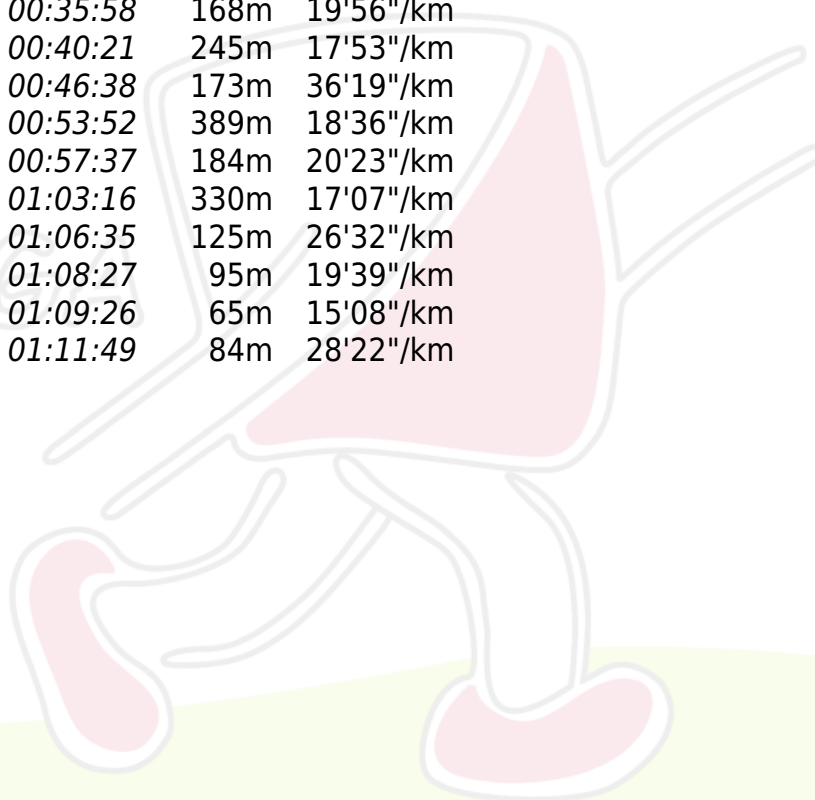

Vendredis de l'orientation
Embourg 26.4.2024
Hermathenae

Didier ANTOINE

Indiv.

Circuit : H:Challenge

Distance : 3870m (Dénivelé 50m)

Temps : 1:11:49 (18'33"/km)

70/72

O.K.

[Résultats complets sur Webres](#)

- | | |
|--------------------|---------|
| 1. Victor BROUWIER | 0:20:57 |
| 2. Jérémy BREDO | 0:23:06 |
| 3. Guillaume EYEN | 0:23:40 |

1.	113	00:04:59		291m	17'07"/km
2.	114	00:04:09	00:09:08	83m	50'00"/km
3.	115	00:04:53	00:14:01	373m	13'06"/km
4.	116	00:04:30	00:18:31	308m	14'37"/km
5.	117	00:02:33	00:21:04	148m	17'14"/km
6.	118	00:05:28	00:26:32	341m	16'02"/km
7.	119	00:06:05	00:32:37	442m	13'46"/km
8.	120	00:03:21	00:35:58	168m	19'56"/km
9.	121	00:04:23	00:40:21	245m	17'53"/km
10.	122	00:06:17	00:46:38	173m	36'19"/km
11.	123	00:07:14	00:53:52	389m	18'36"/km
12.	124	00:03:45	00:57:37	184m	20'23"/km
13.	125	00:05:39	01:03:16	330m	17'07"/km
14.	126	00:03:19	01:06:35	125m	26'32"/km
15.	127	00:01:52	01:08:27	95m	19'39"/km
16.	130	00:00:59	01:09:26	65m	15'08"/km
17.	999	00:02:23	01:11:49	84m	28'22"/km