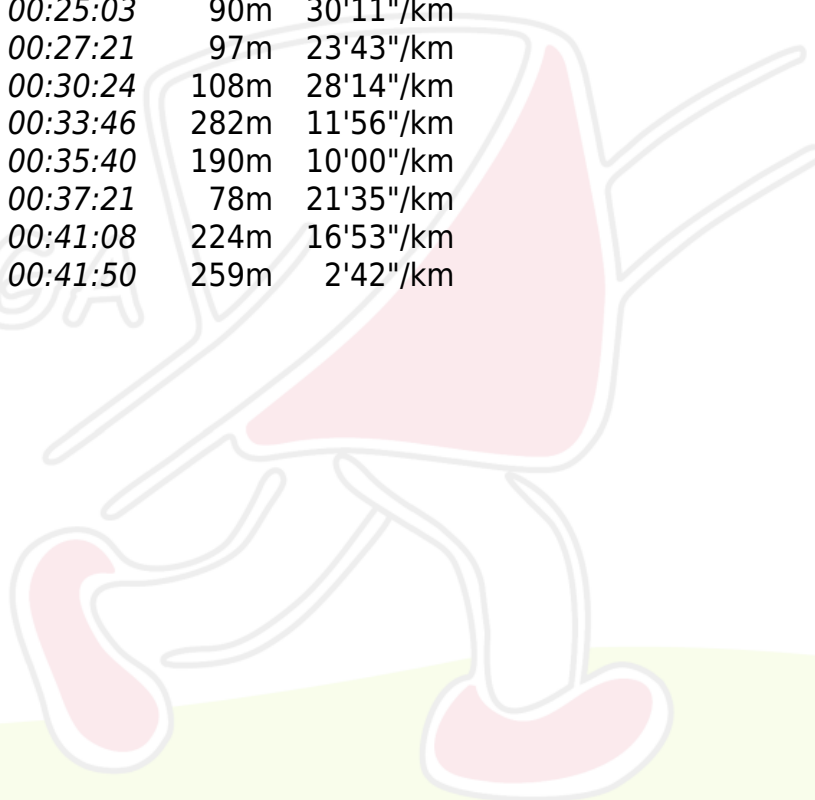

MD Verzy  
VERZY Les Pins 13.4.2024  
5116GE ASO Sillery

**Gaëlle FERRIZ**

5116GE ASO Sillery

Circuit : loisir jaune

Distance : 2650m

Temps : 0:41:50 (15'47"/km)

2/25

O.K.

1.	52	00:02:41		123m	21'49"/km
2.	63	00:02:26	00:05:07	99m	24'35"/km
3.	60	00:04:53	00:10:00	209m	23'22"/km
4.	61	00:02:34	00:12:34	101m	25'25"/km
5.	53	00:04:09	00:16:43	204m	20'21"/km
6.	46	00:03:47	00:20:30	246m	15'23"/km
7.	49	00:01:50	00:22:20	143m	12'49"/km
8.	40	00:02:43	00:25:03	90m	30'11"/km
9.	37	00:02:18	00:27:21	97m	23'43"/km
10.	36	00:03:03	00:30:24	108m	28'14"/km
11.	35	00:03:22	00:33:46	282m	11'56"/km
12.	34	00:01:54	00:35:40	190m	10'00"/km
13.	32	00:01:41	00:37:21	78m	21'35"/km
14.	51	00:03:47	00:41:08	224m	16'53"/km
15.	999	00:00:42	00:41:50	259m	2'42"/km