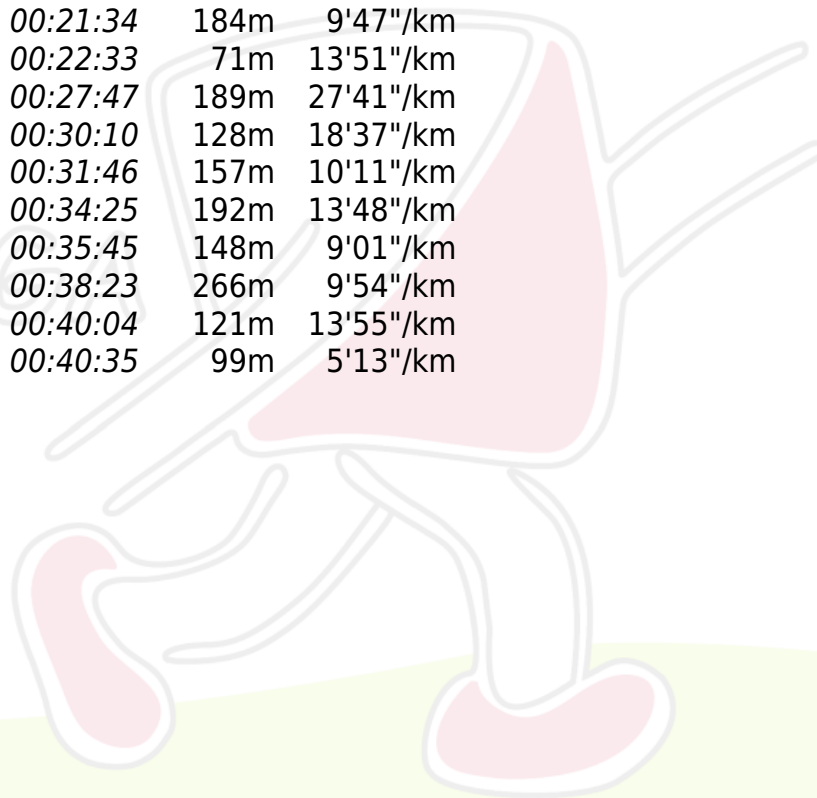

Treino Pre-OLIMESCO-ESPCEX
ESPCEX 12.4.2024
Clube de Orientação da EsPCEX

Bolzan

1ª Companhia

Percurso : H ADULTO B

Distancia : 3300m (Desnivel 65m)

--/24

não classificado

[Resultados completos em Webres](#)

1. Maronês 0:32:22
2. Schuoltz 0:34:39
3. Aguiar 0:34:54

1.	31	00:01:19		167m	7'53"/km
2.	33	00:02:07	00:03:26	355m	5'58"/km
3.	32	00:01:29	00:04:55	249m	5'57"/km
4.	36	00:01:52	00:06:47	303m	6'10"/km
5.	34	00:02:46	00:09:33	166m	16'40"/km
6.	37	00:02:03	00:11:36	83m	24'42"/km
7.	38	00:01:35	00:13:11	77m	20'34"/km
8.	39	00:03:27	00:16:38	113m	30'32"/km
9.	37	00:03:08	00:19:46	111m	28'14"/km
10.	48	00:01:48	00:21:34	184m	9'47"/km
11.	42	00:00:59	00:22:33	71m	13'51"/km
12.	41	00:05:14	00:27:47	189m	27'41"/km
13.	40	00:02:23	00:30:10	128m	18'37"/km
14.	43	00:01:36	00:31:46	157m	10'11"/km
15.	44	00:02:39	00:34:25	192m	13'48"/km
16.	45	00:01:20	00:35:45	148m	9'01"/km
17.	46	00:02:38	00:38:23	266m	9'54"/km
18.	47	00:01:41	00:40:04	121m	13'55"/km
19.	999	00:00:31	00:40:35	99m	5'13"/km