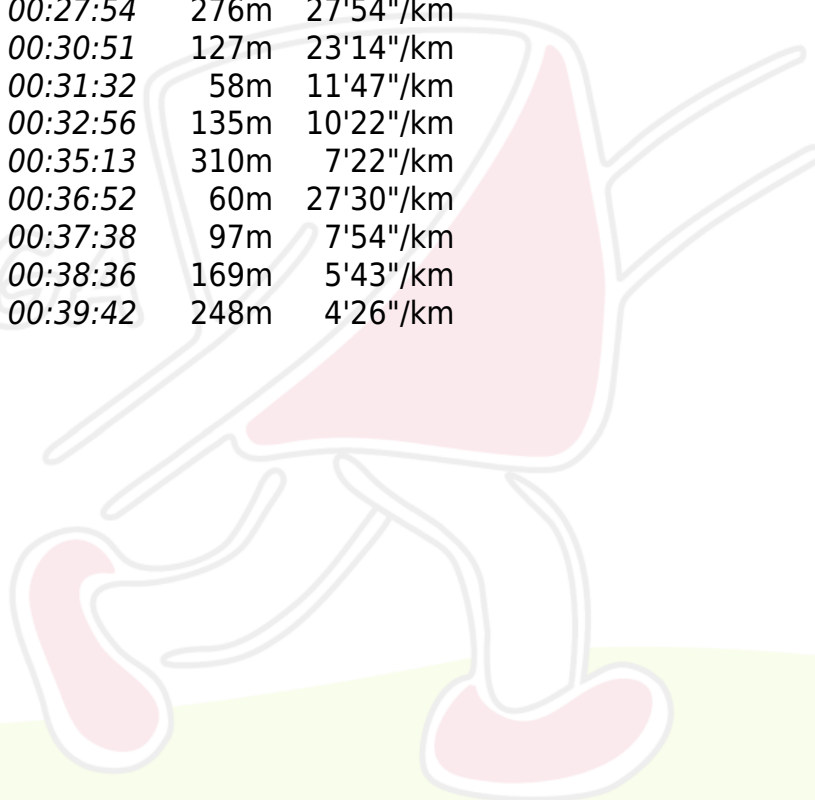

Jogos Internos 2024
3º BComGE 11.4.2024
Colégio Militar de Porto Alegre

João M.

1º ano

Percurso : EM M

Distancia : 2500m

Tempo : 0:39:42 (15'53"/km)

4/6

O.K.

[Resultados completos em Webres](#)

- | | |
|-----------------|---------|
| 1. Pinguelli A. | 0:30:38 |
| 2. Domingues | 0:32:16 |
| 3. Guilherme B. | 0:35:43 |

1.	31	00:01:43		161m	10'40"/km
2.	38	00:01:05	00:02:48	122m	8'53"/km
3.	37	00:00:55	00:03:43	61m	15'02"/km
4.	35	00:00:59	00:04:42	72m	13'39"/km
5.	44	00:09:32	00:14:14	324m	29'25"/km
6.	47	00:02:22	00:16:36	129m	18'21"/km
7.	45	00:03:36	00:20:12	109m	33'02"/km
8.	49	00:07:42	00:27:54	276m	27'54"/km
9.	52	00:02:57	00:30:51	127m	23'14"/km
10.	40	00:00:41	00:31:32	58m	11'47"/km
11.	41	00:01:24	00:32:56	135m	10'22"/km
12.	34	00:02:17	00:35:13	310m	7'22"/km
13.	33	00:01:39	00:36:52	60m	27'30"/km
14.	32	00:00:46	00:37:38	97m	7'54"/km
15.	42	00:00:58	00:38:36	169m	5'43"/km
16.	999	00:01:06	00:39:42	248m	4'26"/km