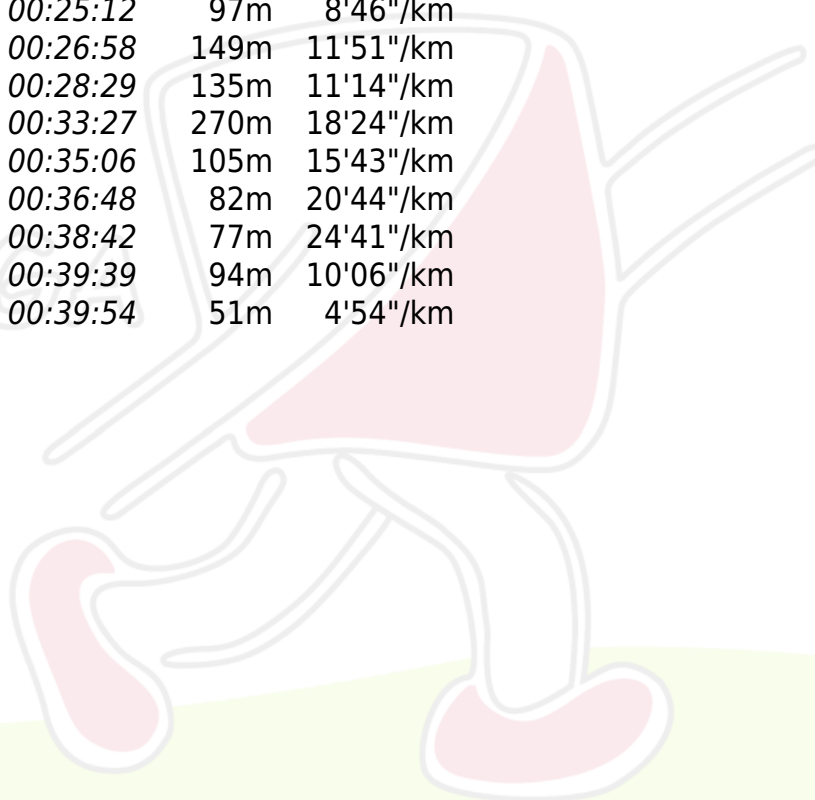

JOGOS INTERNOS CMC 2024 (6º E 7º Anos)

CMC 11.4.2024

Clube de Orientação Gralha Azul

Pamplona

603

Percurso : Ensino Fundamental Feminino

Distancia : 1600m (Desnivel 10m)

Tempo : 0:39:54 (24'56"/km)

49/73

O.K.

[Resultados completos em Webres](#)

- | | |
|----------------|---------|
| 1. Maria Clara | 0:12:35 |
| 2. Bueno | 0:12:50 |
| 3. Sales | 0:14:08 |

1.	42	00:02:26		40m	60'50"/km
2.	41	00:01:15	00:03:41	33m	37'53"/km
3.	38	00:01:47	00:05:28	146m	12'13"/km
4.	37	00:02:44	00:08:12	216m	12'39"/km
5.	36	00:01:38	00:09:50	82m	19'55"/km
6.	34	00:11:11	00:21:01	61m	183'20"/km
7.	33	00:03:20	00:24:21	38m	87'43"/km
8.	32	00:00:51	00:25:12	97m	8'46"/km
9.	31	00:01:46	00:26:58	149m	11'51"/km
10.	35	00:01:31	00:28:29	135m	11'14"/km
11.	39	00:04:58	00:33:27	270m	18'24"/km
12.	40	00:01:39	00:35:06	105m	15'43"/km
13.	43	00:01:42	00:36:48	82m	20'44"/km
14.	44	00:01:54	00:38:42	77m	24'41"/km
15.	45	00:00:57	00:39:39	94m	10'06"/km
16.	999	00:00:15	00:39:54	51m	4'54"/km