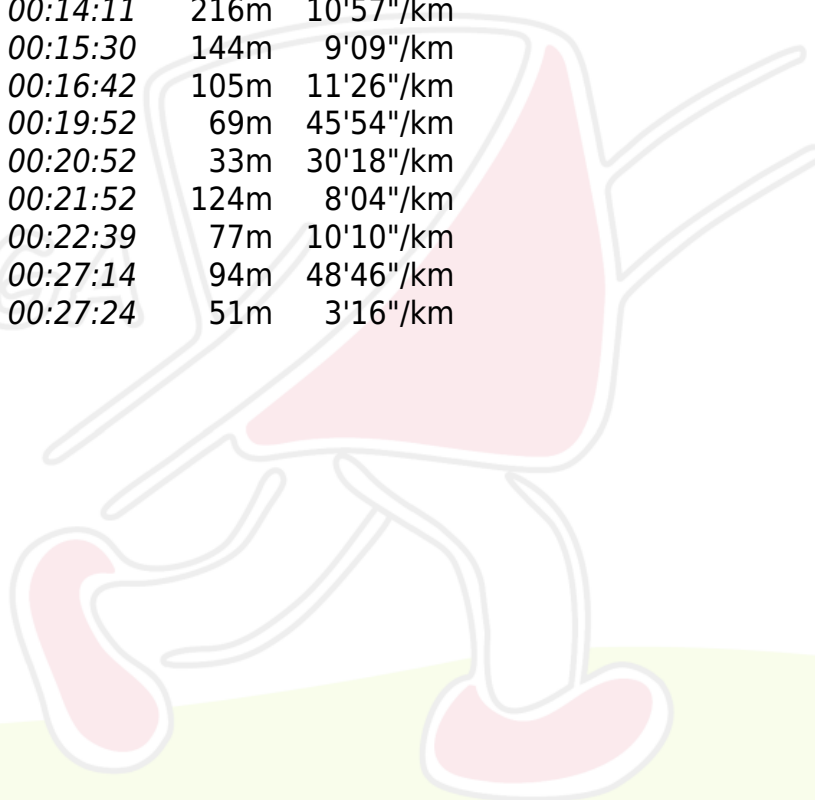

JOGOS INTERNOS CMC 2024 (6º E 7º Anos)

CMC 11.4.2024

Clube de Orientação Gralha Azul

Kipper

602

Percurso : Ensino Fundamental Feminino

Distancia : 1600m (Desnivel 10m)

Tempo : 0:27:24 (17'08"/km)

39/73

O.K.

[Resultados completos em Webres](#)

- | | |
|----------------|---------|
| 1. Maria Clara | 0:12:35 |
| 2. Bueno | 0:12:50 |
| 3. Sales | 0:14:08 |

| | | | | | |
|-----|-----|----------|----------|------|-----------|
| 1. | 31 | 00:01:07 | | 106m | 10'32"/km |
| 2. | 32 | 00:04:24 | 00:05:31 | 149m | 29'32"/km |
| 3. | 33 | 00:00:55 | 00:06:26 | 97m | 9'27"/km |
| 4. | 34 | 00:00:54 | 00:07:20 | 38m | 23'41"/km |
| 5. | 35 | 00:00:35 | 00:07:55 | 80m | 7'18"/km |
| 6. | 36 | 00:03:10 | 00:11:05 | 96m | 32'59"/km |
| 7. | 37 | 00:00:44 | 00:11:49 | 82m | 8'57"/km |
| 8. | 38 | 00:02:22 | 00:14:11 | 216m | 10'57"/km |
| 9. | 39 | 00:01:19 | 00:15:30 | 144m | 9'09"/km |
| 10. | 40 | 00:01:12 | 00:16:42 | 105m | 11'26"/km |
| 11. | 41 | 00:03:10 | 00:19:52 | 69m | 45'54"/km |
| 12. | 42 | 00:01:00 | 00:20:52 | 33m | 30'18"/km |
| 13. | 43 | 00:01:00 | 00:21:52 | 124m | 8'04"/km |
| 14. | 44 | 00:00:47 | 00:22:39 | 77m | 10'10"/km |
| 15. | 45 | 00:04:35 | 00:27:14 | 94m | 48'46"/km |
| 16. | 999 | 00:00:10 | 00:27:24 | 51m | 3'16"/km |