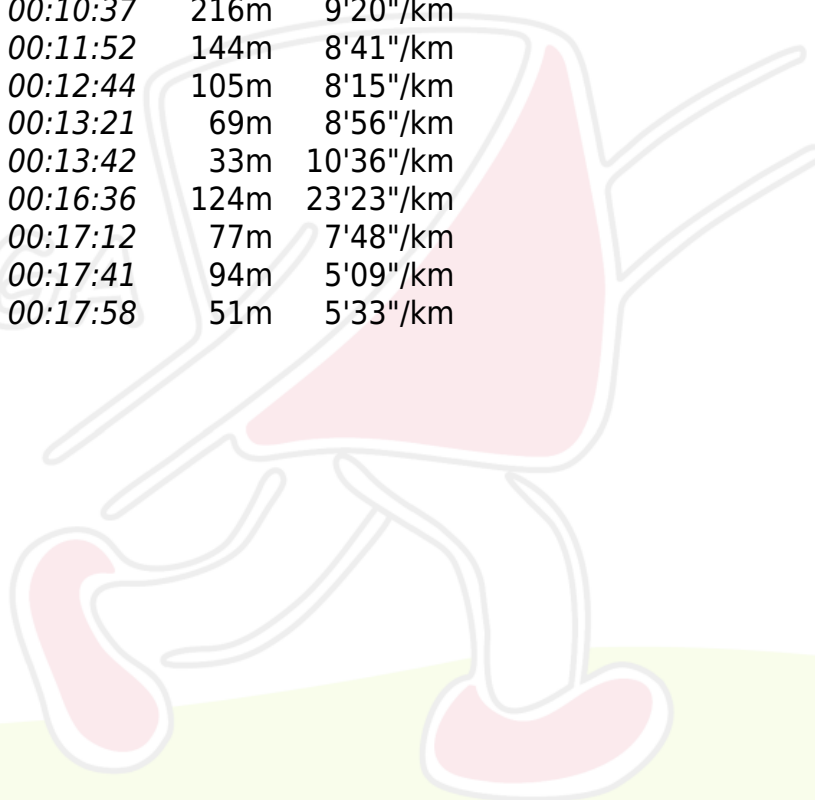

JOGOS INTERNOS CMC 2024 (6º E 7º Anos)

CMC 11.4.2024

Clube de Orientação Gralha Azul

Marina Binder

602

Percurso : Ensino Fundamental Feminino

Distancia : 1600m (Desnivel 10m)

Tempo : 0:17:58 (11'14"/km)

14/73

O.K.

[Resultados completos em Webres](#)

- | | |
|----------------|---------|
| 1. Maria Clara | 0:12:35 |
| 2. Bueno | 0:12:50 |
| 3. Sales | 0:14:08 |

1.	31	00:03:24		106m	32'05"/km
2.	32	00:01:13	00:04:37	149m	8'10"/km
3.	33	00:01:13	00:05:50	97m	12'33"/km
4.	34	00:00:53	00:06:43	38m	23'15"/km
5.	35	00:00:36	00:07:19	80m	7'30"/km
6.	36	00:00:31	00:07:50	96m	5'23"/km
7.	37	00:00:46	00:08:36	82m	9'21"/km
8.	38	00:02:01	00:10:37	216m	9'20"/km
9.	39	00:01:15	00:11:52	144m	8'41"/km
10.	40	00:00:52	00:12:44	105m	8'15"/km
11.	41	00:00:37	00:13:21	69m	8'56"/km
12.	42	00:00:21	00:13:42	33m	10'36"/km
13.	43	00:02:54	00:16:36	124m	23'23"/km
14.	44	00:00:36	00:17:12	77m	7'48"/km
15.	45	00:00:29	00:17:41	94m	5'09"/km
16.	999	00:00:17	00:17:58	51m	5'33"/km