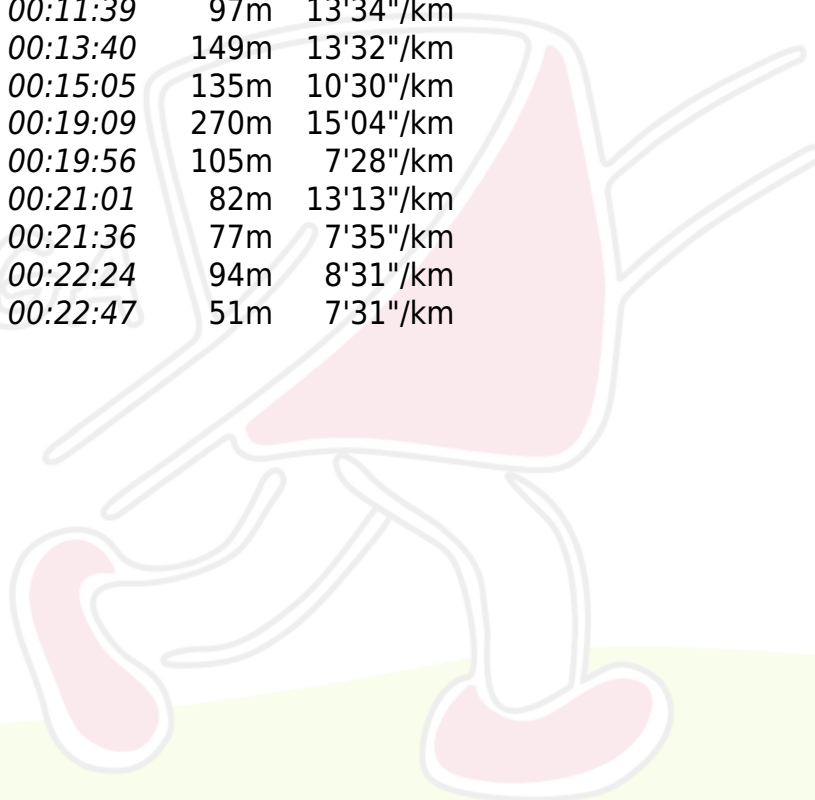

JOGOS INTERNOS CMC 2024 (6º E 7º Anos)

CMC 11.4.2024

Clube de Orientação Gralha Azul

Lorenzo Pauloni

603

Percurso : Ensino Fundamental Masculino

Distancia : 1700m (Desnivel 10m)

Tempo : 0:22:47 (13'24"/km)

56/99

O.K.

[Resultados completos em Webres](#)

1. Mainardes	0:10:53
2. Comadulli	0:10:54
3. Ribas	0:12:06
3. Andres	0:12:06

1.	42	00:02:10		40m	54'10"/km
2.	41	00:01:02	00:03:12	33m	31'19"/km
3.	38	00:01:19	00:04:31	146m	9'01"/km
4.	37	00:02:11	00:06:42	216m	10'06"/km
5.	36	00:00:44	00:07:26	82m	8'57"/km
6.	34	00:01:11	00:08:37	61m	19'24"/km
7.	33	00:01:43	00:10:20	38m	45'11"/km
8.	32	00:01:19	00:11:39	97m	13'34"/km
9.	31	00:02:01	00:13:40	149m	13'32"/km
10.	35	00:01:25	00:15:05	135m	10'30"/km
11.	39	00:04:04	00:19:09	270m	15'04"/km
12.	40	00:00:47	00:19:56	105m	7'28"/km
13.	43	00:01:05	00:21:01	82m	13'13"/km
14.	44	00:00:35	00:21:36	77m	7'35"/km
15.	45	00:00:48	00:22:24	94m	8'31"/km
16.	999	00:00:23	00:22:47	51m	7'31"/km