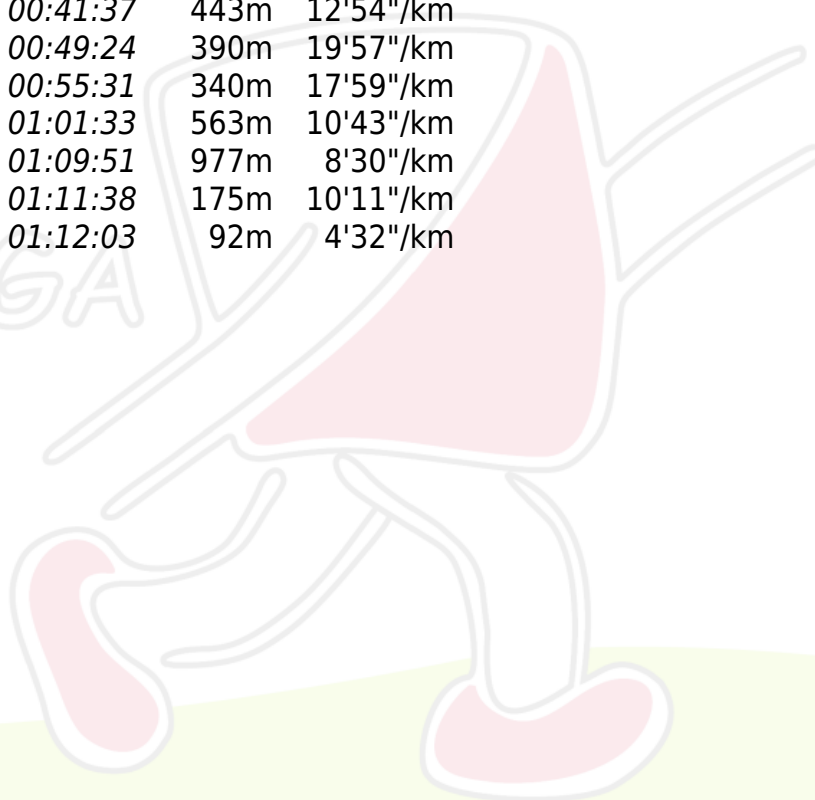

OCA 2024 - PERCURSO LONGO
Cachoeira Paulista INPE 10.4.2024
CDA

Al Suelen

VERDE

Percurso : D MILITAR

Distancia : 6000m (Desnivel 130m)

Tempo : 1:12:03 (12'01"/km)

7/20

O.K.

[Resultados completos em Webres](#)

1. Al Karina	0:58:56
2. Al Nataliê	1:03:34
3. Al Yasmin Sousa	1:04:44

1.	114	00:02:14		173m	12'55"/km
2.	115	00:04:30	00:06:44	532m	8'28"/km
3.	116	00:06:07	00:12:51	385m	15'53"/km
4.	121	00:09:26	00:22:17	792m	11'55"/km
5.	110	00:04:57	00:27:14	365m	13'34"/km
6.	119	00:04:23	00:31:37	413m	10'37"/km
7.	122	00:04:17	00:35:54	391m	10'57"/km
8.	110	00:05:43	00:41:37	443m	12'54"/km
9.	132	00:07:47	00:49:24	390m	19'57"/km
10.	126	00:06:07	00:55:31	340m	17'59"/km
11.	110	00:06:02	01:01:33	563m	10'43"/km
12.	123	00:08:18	01:09:51	977m	8'30"/km
13.	113	00:01:47	01:11:38	175m	10'11"/km
14.	999	00:00:25	01:12:03	92m	4'32"/km

HELGA