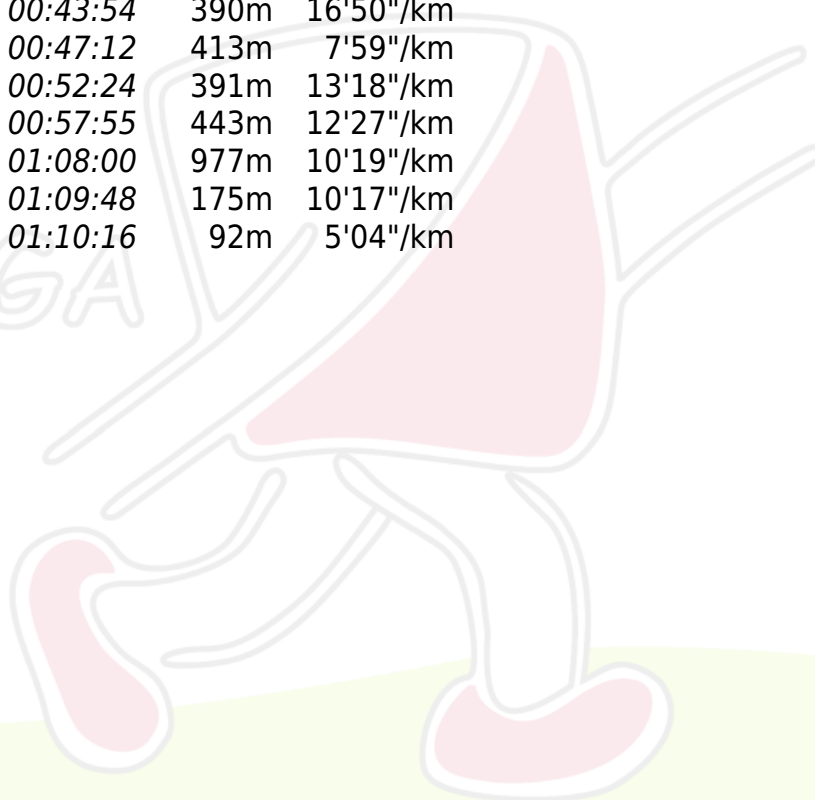

OCA 2024 - PERCURSO LONGO
Cachoeira Paulista INPE 10.4.2024
CDA

Al Naiara

PRAT/AMARELO

Percurso : D MILITAR

Distancia : 6000m (Desnivel 130m)

Tempo : 1:10:16 (11'43"/km)

6/20

O.K.

[Resultados completos em Webres](#)

1. Al Karina	0:58:56
2. Al Nataliê	1:03:34
3. Al Yasmin Sousa	1:04:44

1.	114	00:02:51		173m	16'28"/km
2.	115	00:04:13	00:07:04	532m	7'56"/km
3.	116	00:06:08	00:13:12	385m	15'56"/km
4.	121	00:09:48	00:23:00	792m	12'22"/km
5.	110	00:04:29	00:27:29	365m	12'17"/km
6.	126	00:05:53	00:33:22	563m	10'27"/km
7.	132	00:03:58	00:37:20	340m	11'40"/km
8.	110	00:06:34	00:43:54	390m	16'50"/km
9.	119	00:03:18	00:47:12	413m	7'59"/km
10.	122	00:05:12	00:52:24	391m	13'18"/km
11.	110	00:05:31	00:57:55	443m	12'27"/km
12.	123	00:10:05	01:08:00	977m	10'19"/km
13.	113	00:01:48	01:09:48	175m	10'17"/km
14.	999	00:00:28	01:10:16	92m	5'04"/km

HELGA