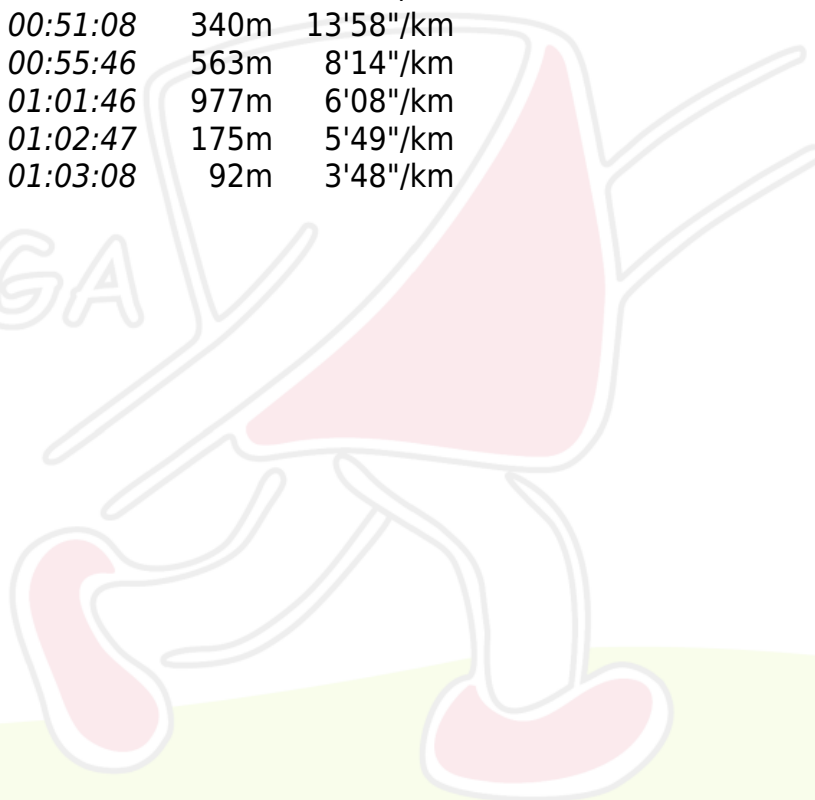

OCA 2024 - PERCURSO LONGO
Cachoeira Paulista INPE 10.4.2024
CDA

Al Garcia

VERDE

Percurso : H MILITAR

Distancia : 8700m (Desnivel 170m)

--/28

não classificado

[Resultados completos em Webres](#)

1. Al Mancusi 1:19:34
2. Al Patrício 1:19:40
3. Al Menezes 1:20:12

1.	114	00:04:10		173m	24'05"/km
2.	115	00:04:37	00:08:47	532m	8'41"/km
3.	116	00:04:28	00:13:15	385m	11'36"/km
4.	121	00:08:03	00:21:18	792m	10'10"/km
5.	110	00:04:05	00:25:23	365m	11'11"/km
6.	119	00:03:04	00:28:27	413m	7'26"/km
7.	122	00:05:04	00:33:31	391m	12'57"/km
8.	110	00:05:35	00:39:06	443m	12'36"/km
9.	132	00:07:17	00:46:23	390m	18'41"/km
10.	126	00:04:45	00:51:08	340m	13'58"/km
11.	110	00:04:38	00:55:46	563m	8'14"/km
12.	123	00:06:00	01:01:46	977m	6'08"/km
13.	113	00:01:01	01:02:47	175m	5'49"/km
14.	999	00:00:21	01:03:08	92m	3'48"/km

HELGA