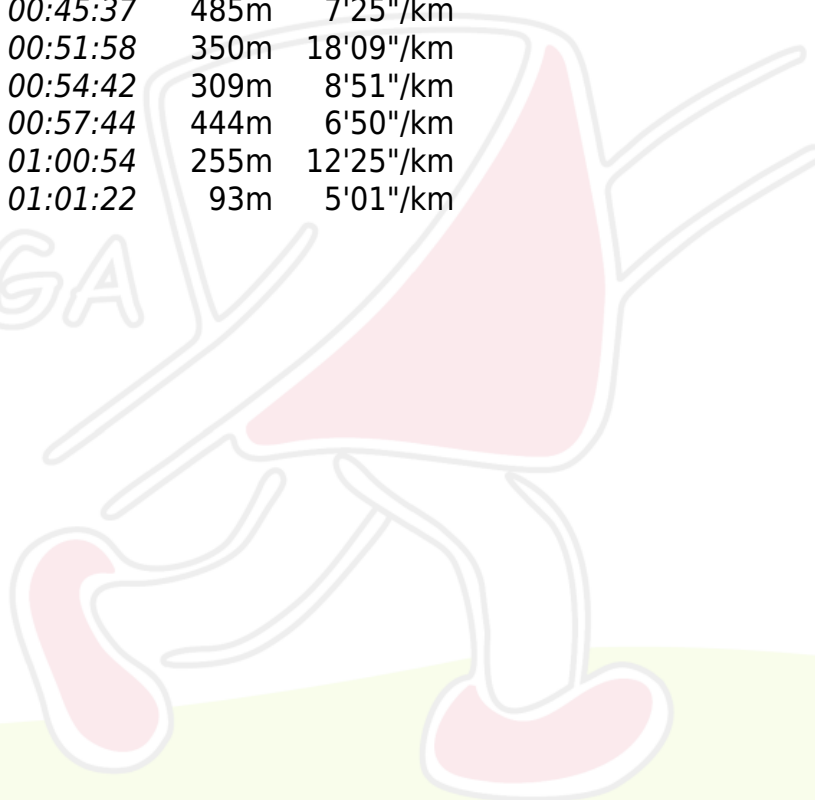

OCA 2024 - PERCURSO MÉDIO
Cachoeira Paulista INPE 9.4.2024
CDA

Al Karina

VERDE

Percurso : D MILITAR

Distancia : 4400m (Desnivel 105m)

Tempo : 1:01:22 (13'57"/km)

8/20

O.K.

[Resultados completos em Webres](#)

1. Al Nataliê	0:43:31
2. Al Renata	0:52:34
3. Al Yanka	0:54:53

1.	101	00:01:40		178m	9'22"/km
2.	102	00:01:54	00:03:34	238m	7'59"/km
3.	103	00:02:09	00:05:43	257m	8'22"/km
4.	105	00:22:14	00:27:57	456m	48'45"/km
5.	106	00:03:57	00:31:54	399m	9'54"/km
6.	107	00:05:33	00:37:27	604m	9'11"/km
7.	108	00:04:34	00:42:01	310m	14'44"/km
8.	109	00:03:36	00:45:37	485m	7'25"/km
9.	110	00:06:21	00:51:58	350m	18'09"/km
10.	107	00:02:44	00:54:42	309m	8'51"/km
11.	111	00:03:02	00:57:44	444m	6'50"/km
12.	112	00:03:10	01:00:54	255m	12'25"/km
13.	999	00:00:28	01:01:22	93m	5'01"/km

HELGA