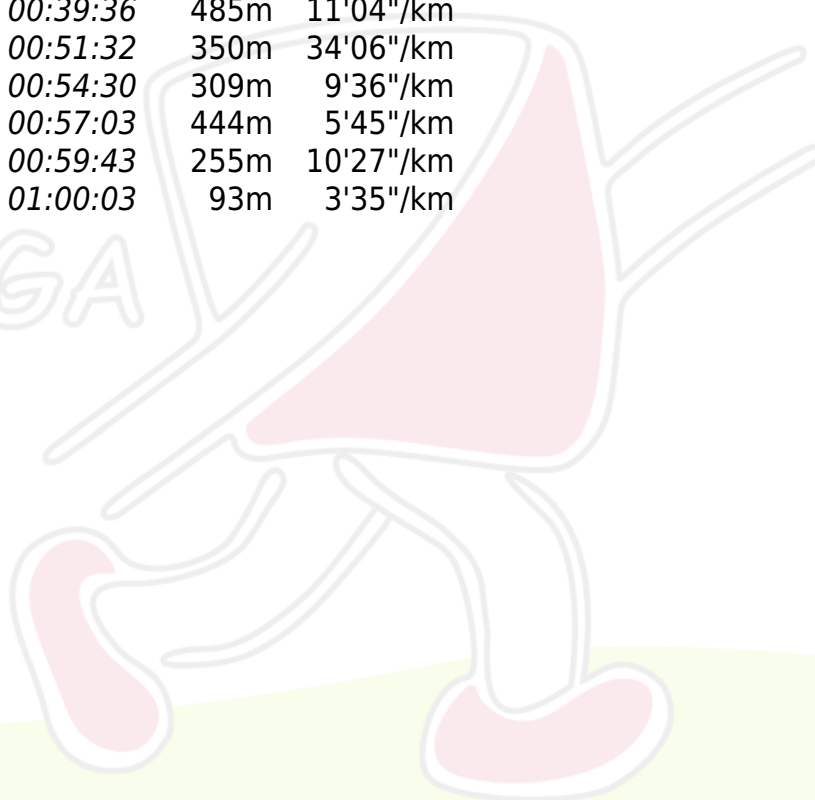

OCA 2024 - PERCURSO MÉDIO
Cachoeira Paulista INPE 9.4.2024
CDA

Al Luiza Oliveira

VERDE

Percurso : D MILITAR

Distancia : 4400m (Desnivel 105m)

Tempo : 1:00:03 (13'39"/km)

7/20

O.K.

[Resultados completos em Webres](#)

1. Al Nataliê	0:43:31
2. Al Renata	0:52:34
3. Al Yanka	0:54:53

1.	101	00:03:09		178m	17'42"/km
2.	102	00:02:24	00:05:33	238m	10'05"/km
3.	103	00:04:34	00:10:07	257m	17'46"/km
4.	105	00:09:39	00:19:46	456m	21'10"/km
5.	106	00:04:31	00:24:17	399m	11'19"/km
6.	107	00:05:59	00:30:16	604m	9'54"/km
7.	108	00:03:58	00:34:14	310m	12'48"/km
8.	109	00:05:22	00:39:36	485m	11'04"/km
9.	110	00:11:56	00:51:32	350m	34'06"/km
10.	107	00:02:58	00:54:30	309m	9'36"/km
11.	111	00:02:33	00:57:03	444m	5'45"/km
12.	112	00:02:40	00:59:43	255m	10'27"/km
13.	999	00:00:20	01:00:03	93m	3'35"/km

HELGA