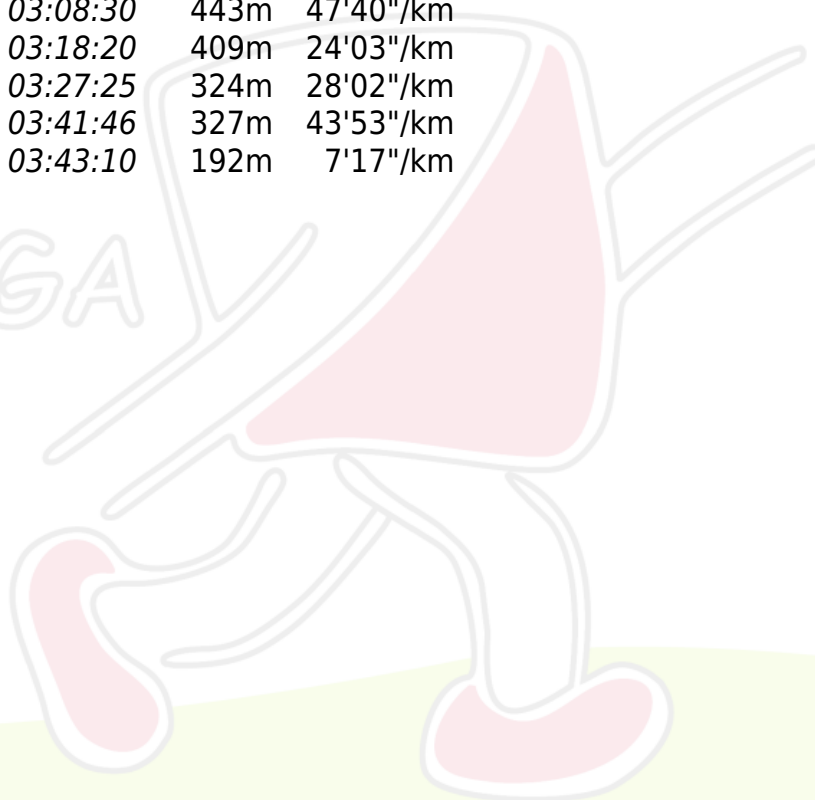

Competição de Montese
São João Del Rei 9.4.2024
11 BI Mth

Almira Prado

Civil

Percurso : Elza Cans

Distancia : 4500m

Tempo : 3:43:10 (49'36"/km)

3/6

O.K.

[Resultados completos em Webres](#)

1. 3 Sgt Flavia	1:54:21
2. 2 Sgt Andrielle	3:04:10

1.	31	00:13:26		187m	71'50"/km
2.	32	00:08:26	00:21:52	396m	21'18"/km
3.	33	00:15:31	00:37:23	504m	30'47"/km
4.	42	00:11:00	00:48:23	320m	34'23"/km
5.	43	00:34:38	01:23:01	455m	76'07"/km
6.	44	00:53:17	02:16:18	403m	132'13"/km
7.	45	00:31:05	02:47:23	543m	57'15"/km
8.	46	00:21:07	03:08:30	443m	47'40"/km
9.	47	00:09:50	03:18:20	409m	24'03"/km
10.	48	00:09:05	03:27:25	324m	28'02"/km
11.	49	00:14:21	03:41:46	327m	43'53"/km
12.	999	00:01:24	03:43:10	192m	7'17"/km

HELGA