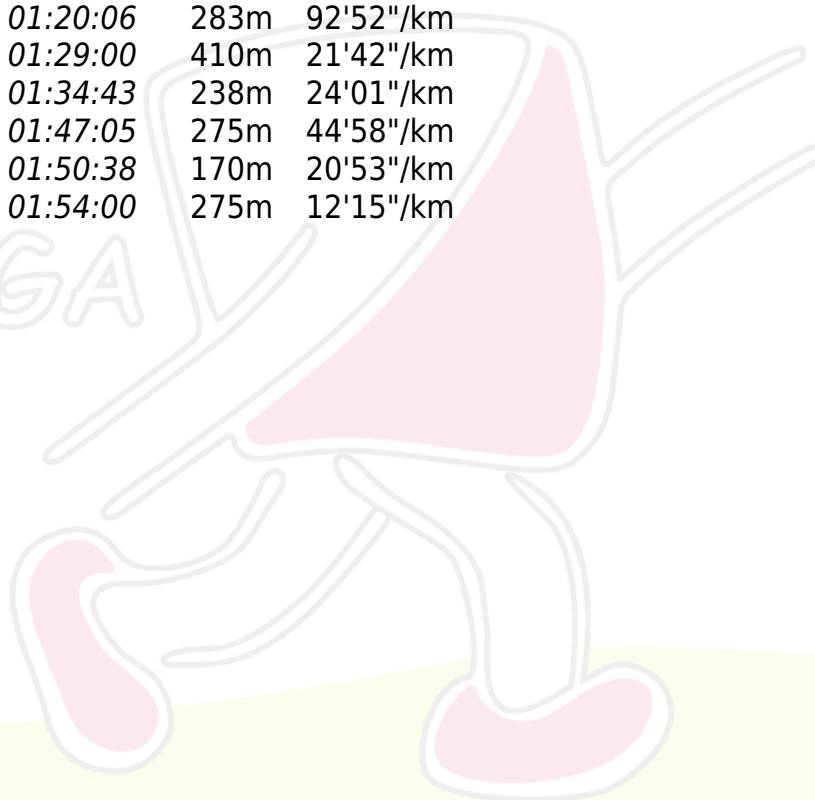

1 etapa Campori 2024

Goiana/BR 7.4.2024

Clube de Orientação Bravo

**Douglas O Souza E Flávia M M
Medeiros**

Clube Carrapicho de Orientação

Percurso : DUPLA

Distancia : 3600m (Desnivel 90m)

Tempo : 1:54:00 (31'40"/km)

1/2

O.K.

[Resultados completos em Webres](#)

2. Guilherme A G Costa E Manuella M A G Costa

1.	88	00:04:41		209m	22'24"/km
2.	85	00:04:36	00:09:17	364m	12'38"/km
3.	101	00:12:24	00:21:41	130m	95'23"/km
4.	104	00:17:13	00:38:54	415m	41'29"/km
5.	93	00:09:16	00:48:10	373m	24'51"/km
6.	96	00:05:39	00:53:49	361m	15'39"/km
7.	111	00:26:17	01:20:06	283m	92'52"/km
8.	82	00:08:54	01:29:00	410m	21'42"/km
9.	90	00:05:43	01:34:43	238m	24'01"/km
10.	106	00:12:22	01:47:05	275m	44'58"/km
11.	118	00:03:33	01:50:38	170m	20'53"/km
12.	999	00:03:22	01:54:00	275m	12'15"/km

HELGA