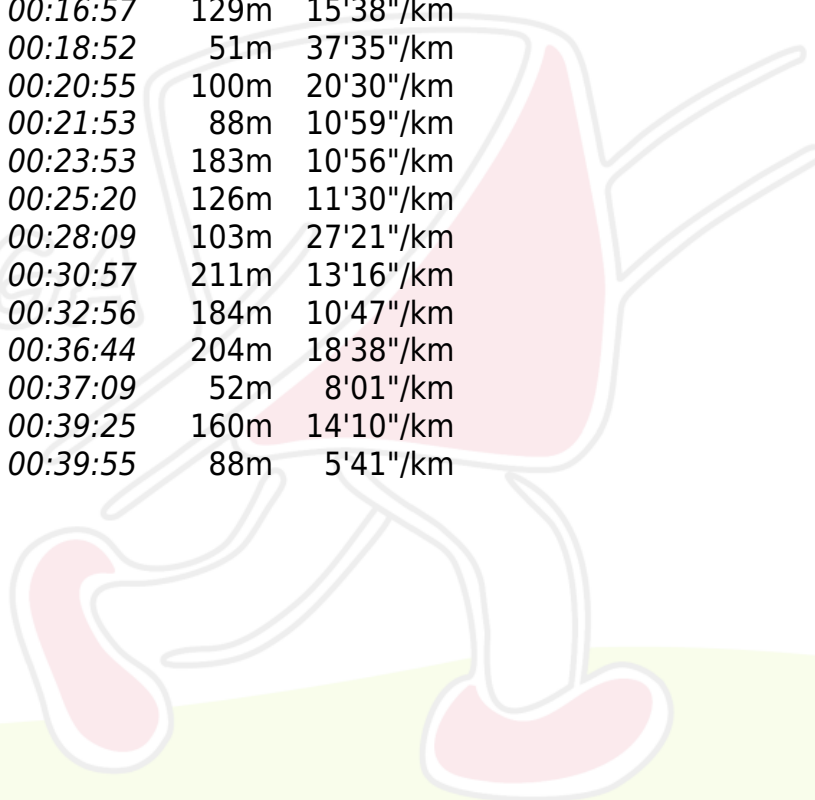

Campus Sprint/NSK TU Delft

Delft 6.4.2024

ARGUS

Myrte G

Individuals/No club

Omloop : Open 4 km

Afstand : 4000m

Tijd : 0:39:55 (9'59"/km)

10/11

O.K.

[Volledige uitslagen op Webres](#)

- | | |
|-------------------|---------|
| 1. Nathan LEISTRA | 0:27:17 |
| 2. Mia KINNAER | 0:31:14 |
| 3. Hannah GRAY | 0:33:58 |

1.	53	00:02:00		197m	10'09"/km
2.	52	00:00:54	00:02:54	79m	11'24"/km
3.	51	00:01:42	00:04:36	173m	9'50"/km
4.	49	00:05:04	00:09:40	361m	14'02"/km
5.	50	00:01:35	00:11:15	68m	23'17"/km
6.	55	00:01:11	00:12:26	115m	10'17"/km
7.	48	00:02:30	00:14:56	235m	10'38"/km
8.	47	00:02:01	00:16:57	129m	15'38"/km
9.	57	00:01:55	00:18:52	51m	37'35"/km
10.	46	00:02:03	00:20:55	100m	20'30"/km
11.	59	00:00:58	00:21:53	88m	10'59"/km
12.	65	00:02:00	00:23:53	183m	10'56"/km
13.	41	00:01:27	00:25:20	126m	11'30"/km
14.	60	00:02:49	00:28:09	103m	27'21"/km
15.	36	00:02:48	00:30:57	211m	13'16"/km
16.	61	00:01:59	00:32:56	184m	10'47"/km
17.	32	00:03:48	00:36:44	204m	18'38"/km
18.	63	00:00:25	00:37:09	52m	8'01"/km
19.	34	00:02:16	00:39:25	160m	14'10"/km
20.	999	00:00:30	00:39:55	88m	5'41"/km