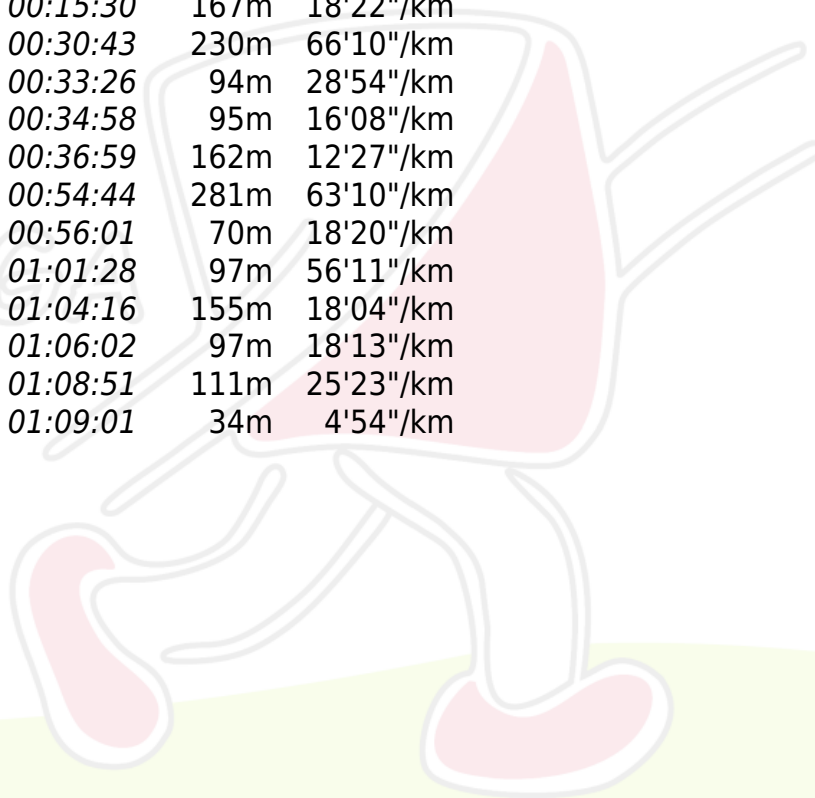

604 SACHA VIGNERON

AR Quiévrain

Circuit : H:Parcours 2

Distance : 2600m

Temps : 1:09:01 (26'33"/km)

18/32

O.K.

[Résultats complets sur Webres](#)

- | | |
|---------------------------|---------|
| 1. 830 ROBIN FAUCONNIER | 0:18:26 |
| 2. 732 NICOLAS HEYDENDAEL | 0:28:06 |
| 3. 788 THÉO LAMBERTS | 0:28:14 |

1.	59	00:01:01		99m	10'16"/km
2.	49	00:01:09	00:02:10	72m	15'58"/km
3.	53	00:00:48	00:02:58	68m	11'46"/km
4.	64	00:02:03	00:05:01	184m	11'08"/km
5.	51	00:03:45	00:08:46	205m	18'18"/km
6.	66	00:01:54	00:10:40	124m	15'19"/km
7.	46	00:01:46	00:12:26	147m	12'01"/km
8.	55	00:03:04	00:15:30	167m	18'22"/km
9.	41	00:15:13	00:30:43	230m	66'10"/km
10.	40	00:02:43	00:33:26	94m	28'54"/km
11.	39	00:01:32	00:34:58	95m	16'08"/km
12.	37	00:02:01	00:36:59	162m	12'27"/km
13.	35	00:17:45	00:54:44	281m	63'10"/km
14.	34	00:01:17	00:56:01	70m	18'20"/km
15.	33	00:05:27	01:01:28	97m	56'11"/km
16.	31	00:02:48	01:04:16	155m	18'04"/km
17.	62	00:01:46	01:06:02	97m	18'13"/km
18.	63	00:02:49	01:08:51	111m	25'23"/km
19.	999	00:00:10	01:09:01	34m	4'54"/km