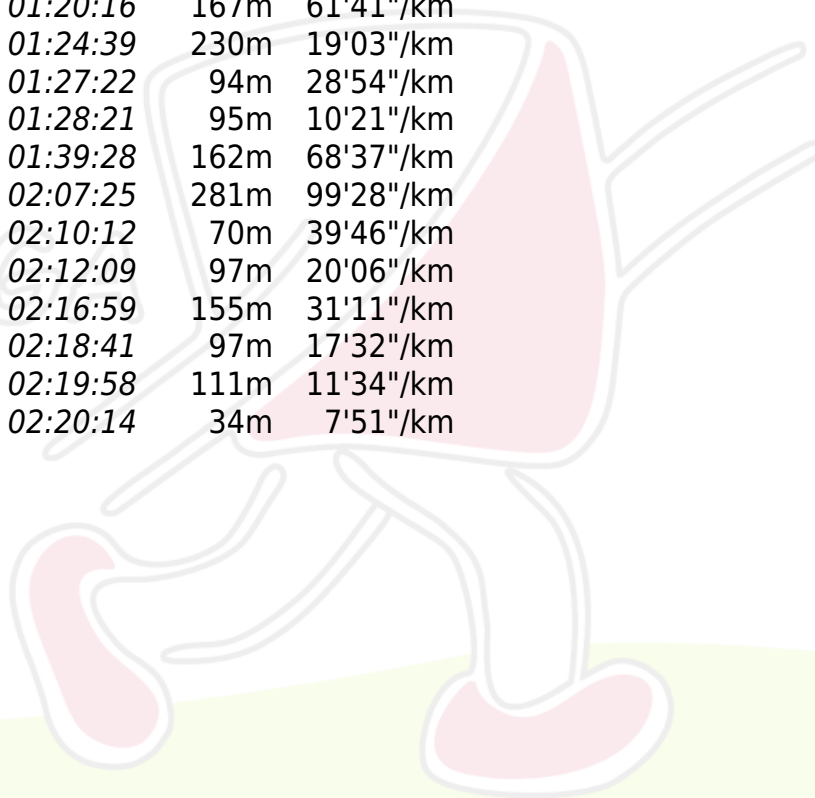

**519 TAYMA ABOUSALEH**

AR Herstal Eq 2

Circuit : D:Parcours 2

Distance : 2600m

Temps : 2:20:14 (53'56"/km)

**57/67**

O.K.

[Résultats complets sur Webres](#)

- |    |                    |         |
|----|--------------------|---------|
| 1. | 379 ANAIS MAZY     | 0:17:23 |
| 2. | 325 AMÉLIE ROOSE   | 0:18:08 |
| 3. | 71 ANTOINETTE LOIX | 0:19:39 |

1.	59	00:04:27		99m	44'57"/km
2.	49	00:01:15	00:05:42	72m	17'22"/km
3.	53	00:00:47	00:06:29	68m	11'31"/km
4.	64	00:06:43	00:13:12	184m	36'30"/km
5.	51	00:22:57	00:36:09	205m	111'57"/km
6.	66	00:21:14	00:57:23	124m	171'14"/km
7.	46	00:12:35	01:09:58	147m	85'36"/km
8.	55	00:10:18	01:20:16	167m	61'41"/km
9.	41	00:04:23	01:24:39	230m	19'03"/km
10.	40	00:02:43	01:27:22	94m	28'54"/km
11.	39	00:00:59	01:28:21	95m	10'21"/km
12.	37	00:11:07	01:39:28	162m	68'37"/km
13.	35	00:27:57	02:07:25	281m	99'28"/km
14.	34	00:02:47	02:10:12	70m	39'46"/km
15.	33	00:01:57	02:12:09	97m	20'06"/km
16.	31	00:04:50	02:16:59	155m	31'11"/km
17.	62	00:01:42	02:18:41	97m	17'32"/km
18.	63	00:01:17	02:19:58	111m	11'34"/km
19.	999	00:00:16	02:20:14	34m	7'51"/km