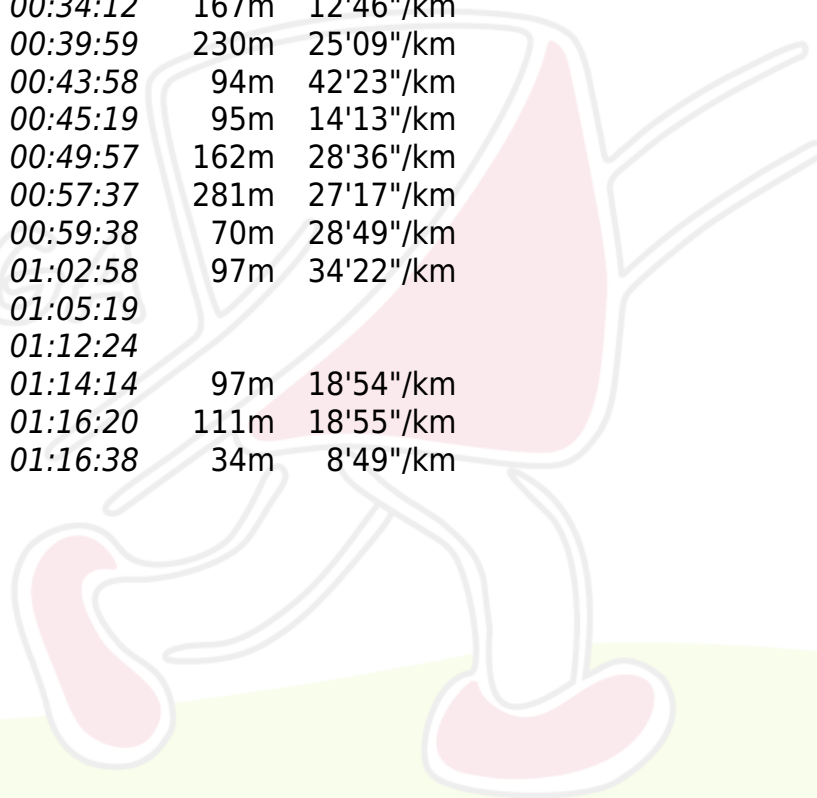

251 ZAIDI S. LESAGE H.

AR LD Fontaine

Circuit : D:Parcours 2

Distance : 2600m

Temps : 1:16:38 (29'28"/km)

45/67

O.K.

[Résultats complets sur Webres](#)

- | | | |
|----|--------------------|---------|
| 1. | 379 ANAIS MAZY | 0:17:23 |
| 2. | 325 AMÉLIE ROOSE | 0:18:08 |
| 3. | 71 ANTOINETTE LOIX | 0:19:39 |

1.	59	00:00:56		99m	9'26"/km
2.	49	00:01:59	00:02:55	72m	27'33"/km
3.	53	00:01:02	00:03:57	68m	15'12"/km
4.	64	00:01:49	00:05:46	184m	9'52"/km
5.	51	00:03:22	00:09:08	205m	16'25"/km
6.	66	00:10:58	00:20:06	124m	88'26"/km
7.	46	00:11:58	00:32:04	147m	81'24"/km
8.	55	00:02:08	00:34:12	167m	12'46"/km
9.	41	00:05:47	00:39:59	230m	25'09"/km
10.	40	00:03:59	00:43:58	94m	42'23"/km
11.	39	00:01:21	00:45:19	95m	14'13"/km
12.	37	00:04:38	00:49:57	162m	28'36"/km
13.	35	00:07:40	00:57:37	281m	27'17"/km
14.	34	00:02:01	00:59:38	70m	28'49"/km
15.	33	00:03:20	01:02:58	97m	34'22"/km
16.	32	00:02:21	01:05:19		
17.	31	00:07:05	01:12:24		
18.	62	00:01:50	01:14:14	97m	18'54"/km
19.	63	00:02:06	01:16:20	111m	18'55"/km
20.	999	00:00:18	01:16:38	34m	8'49"/km