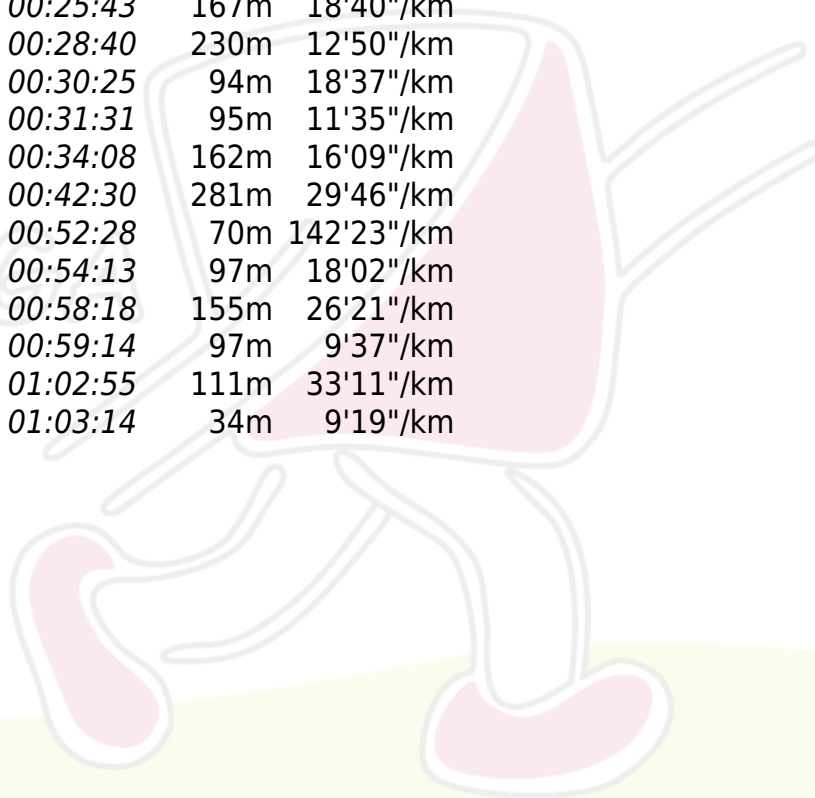

477 LILIA AIT MASSAOU

AR Quiévrain

Circuit : D:Parcours 2

Distance : 2600m

Temps : 1:03:14 (24'19"/km)

36/67

O.K.

[Résultats complets sur Webres](#)

- | | | |
|----|--------------------|---------|
| 1. | 379 ANAIS MAZY | 0:17:23 |
| 2. | 325 AMÉLIE ROOSE | 0:18:08 |
| 3. | 71 ANTOINETTE LOIX | 0:19:39 |

1.	59	00:02:47		99m	28'07"/km
2.	49	00:02:30	00:05:17	72m	34'43"/km
3.	53	00:00:48	00:06:05	68m	11'46"/km
4.	64	00:02:08	00:08:13	184m	11'36"/km
5.	51	00:05:39	00:13:52	205m	27'34"/km
6.	66	00:02:54	00:16:46	124m	23'23"/km
7.	46	00:05:50	00:22:36	147m	39'41"/km
8.	55	00:03:07	00:25:43	167m	18'40"/km
9.	41	00:02:57	00:28:40	230m	12'50"/km
10.	40	00:01:45	00:30:25	94m	18'37"/km
11.	39	00:01:06	00:31:31	95m	11'35"/km
12.	37	00:02:37	00:34:08	162m	16'09"/km
13.	35	00:08:22	00:42:30	281m	29'46"/km
14.	34	00:09:58	00:52:28	70m	142'23"/km
15.	33	00:01:45	00:54:13	97m	18'02"/km
16.	31	00:04:05	00:58:18	155m	26'21"/km
17.	62	00:00:56	00:59:14	97m	9'37"/km
18.	63	00:03:41	01:02:55	111m	33'11"/km
19.	999	00:00:19	01:03:14	34m	9'19"/km