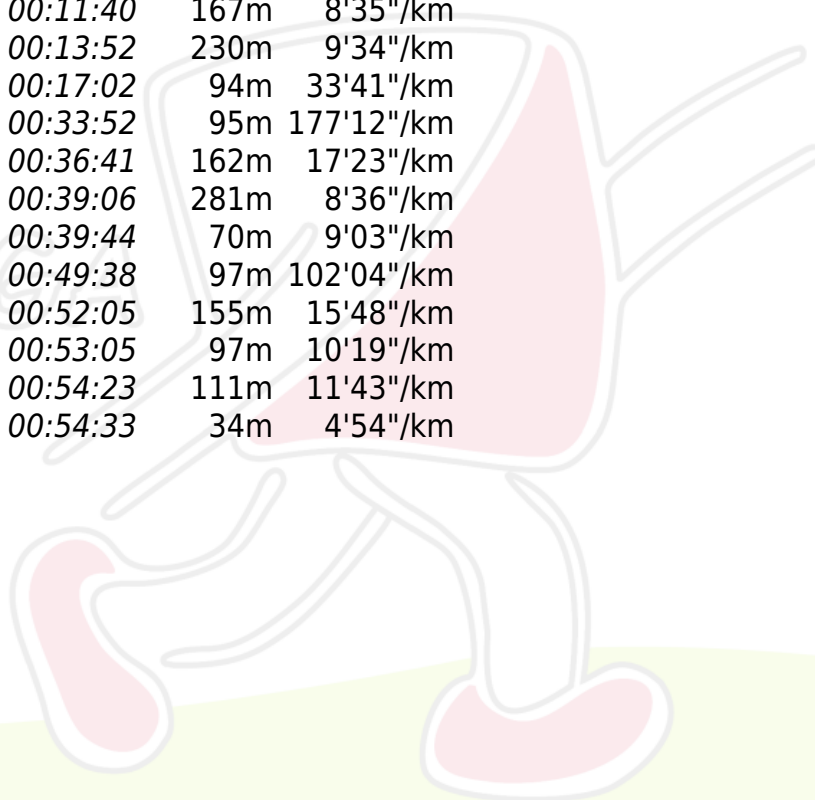

**527 NATACHA BEAUDUIN**

AR Waremme

Circuit : D:Parcours 2

Distance : 2600m

Temps : 0:54:33 (20'59"/km)

**29/67**

O.K.

[Résultats complets sur Webres](#)

- |    |                    |         |
|----|--------------------|---------|
| 1. | 379 ANAIS MAZY     | 0:17:23 |
| 2. | 325 AMÉLIE ROOSE   | 0:18:08 |
| 3. | 71 ANTOINETTE LOIX | 0:19:39 |

1.	59	00:00:52		99m	8'45"/km
2.	49	00:00:58	00:01:50	72m	13'26"/km
3.	53	00:01:03	00:02:53	68m	15'26"/km
4.	64	00:01:20	00:04:13	184m	7'15"/km
5.	51	00:02:11	00:06:24	205m	10'39"/km
6.	66	00:02:57	00:09:21	124m	23'47"/km
7.	46	00:00:53	00:10:14	147m	6'01"/km
8.	55	00:01:26	00:11:40	167m	8'35"/km
9.	41	00:02:12	00:13:52	230m	9'34"/km
10.	40	00:03:10	00:17:02	94m	33'41"/km
11.	39	00:16:50	00:33:52	95m	177'12"/km
12.	37	00:02:49	00:36:41	162m	17'23"/km
13.	35	00:02:25	00:39:06	281m	8'36"/km
14.	34	00:00:38	00:39:44	70m	9'03"/km
15.	33	00:09:54	00:49:38	97m	102'04"/km
16.	31	00:02:27	00:52:05	155m	15'48"/km
17.	62	00:01:00	00:53:05	97m	10'19"/km
18.	63	00:01:18	00:54:23	111m	11'43"/km
19.	999	00:00:10	00:54:33	34m	4'54"/km