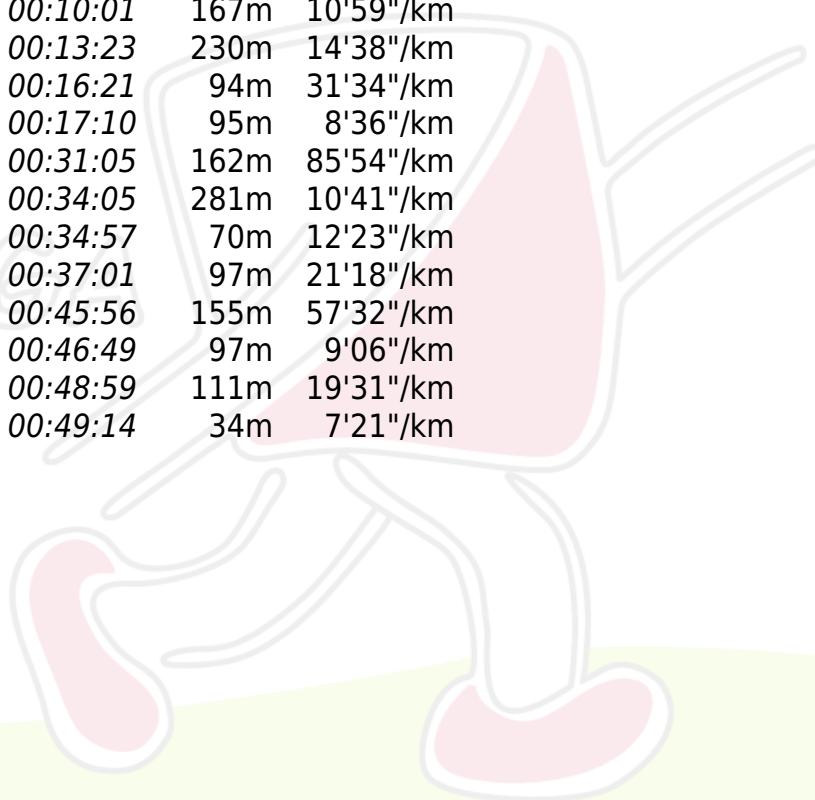

227 TALIA PALMISANO

AR Beaumont Eq 2

Circuit : D:Parcours 2

Distance : 2600m

Temps : 0:49:14 (18'56"/km)

20/67

O.K.

[Résultats complets sur Webres](#)

- | | |
|-----------------------|---------|
| 1. 379 ANAIS MAZY | 0:17:23 |
| 2. 325 AMÉLIE ROOSE | 0:18:08 |
| 3. 71 ANTOINETTE LOIX | 0:19:39 |

1.	59	00:00:50		99m	8'25"/km
2.	49	00:01:07	00:01:57	72m	15'31"/km
3.	53	00:00:31	00:02:28	68m	7'36"/km
4.	64	00:01:15	00:03:43	184m	6'48"/km
5.	51	00:02:05	00:05:48	205m	10'10"/km
6.	66	00:00:56	00:06:44	124m	7'32"/km
7.	46	00:01:27	00:08:11	147m	9'52"/km
8.	55	00:01:50	00:10:01	167m	10'59"/km
9.	41	00:03:22	00:13:23	230m	14'38"/km
10.	40	00:02:58	00:16:21	94m	31'34"/km
11.	39	00:00:49	00:17:10	95m	8'36"/km
12.	37	00:13:55	00:31:05	162m	85'54"/km
13.	35	00:03:00	00:34:05	281m	10'41"/km
14.	34	00:00:52	00:34:57	70m	12'23"/km
15.	33	00:02:04	00:37:01	97m	21'18"/km
16.	31	00:08:55	00:45:56	155m	57'32"/km
17.	62	00:00:53	00:46:49	97m	9'06"/km
18.	63	00:02:10	00:48:59	111m	19'31"/km
19.	999	00:00:15	00:49:14	34m	7'21"/km