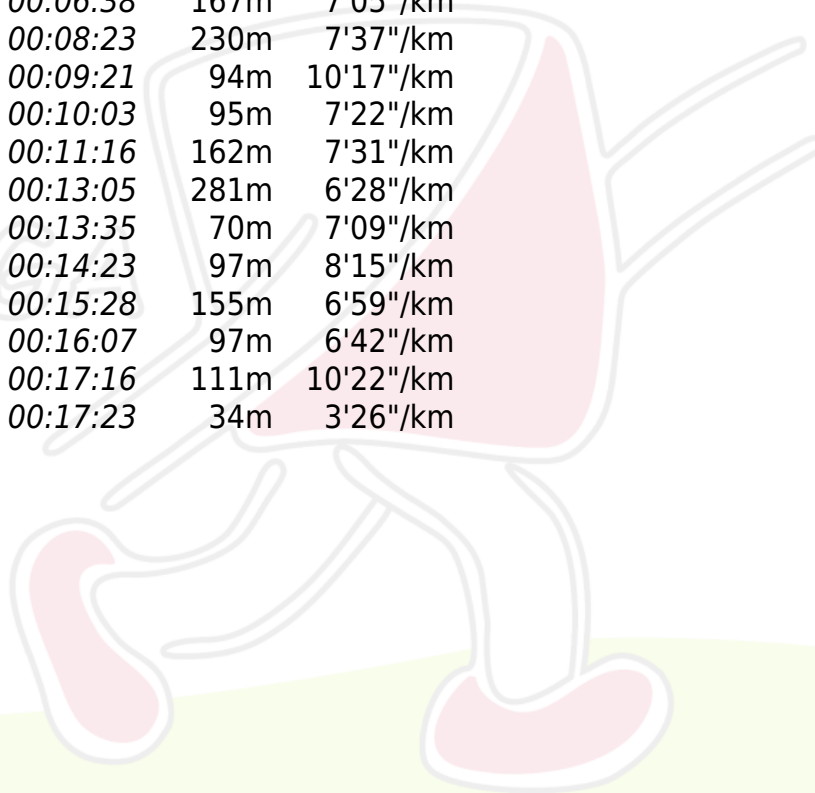

379 ANAIS MAZY

AR Air Pur Seraing

Circuit : D:Parcours 2

Distance : 2600m

Temps : 0:17:23 (6'41"/km)

1/67

O.K.

[Résultats complets sur Webres](#)

- | | |
|-----------------------|---------|
| 2. 325 AMÉLIE ROOSE | 0:18:08 |
| 3. 71 ANTOINETTE LOIX | 0:19:39 |

1.	59	00:00:44		99m	7'24"/km
2.	49	00:00:46	00:01:30	72m	10'39"/km
3.	53	00:00:24	00:01:54	68m	5'53"/km
4.	64	00:00:55	00:02:49	184m	4'59"/km
5.	51	00:01:08	00:03:57	205m	5'32"/km
6.	66	00:00:43	00:04:40	124m	5'47"/km
7.	46	00:00:47	00:05:27	147m	5'20"/km
8.	55	00:01:11	00:06:38	167m	7'05"/km
9.	41	00:01:45	00:08:23	230m	7'37"/km
10.	40	00:00:58	00:09:21	94m	10'17"/km
11.	39	00:00:42	00:10:03	95m	7'22"/km
12.	37	00:01:13	00:11:16	162m	7'31"/km
13.	35	00:01:49	00:13:05	281m	6'28"/km
14.	34	00:00:30	00:13:35	70m	7'09"/km
15.	33	00:00:48	00:14:23	97m	8'15"/km
16.	31	00:01:05	00:15:28	155m	6'59"/km
17.	62	00:00:39	00:16:07	97m	6'42"/km
18.	63	00:01:09	00:17:16	111m	10'22"/km
19.	999	00:00:07	00:17:23	34m	3'26"/km