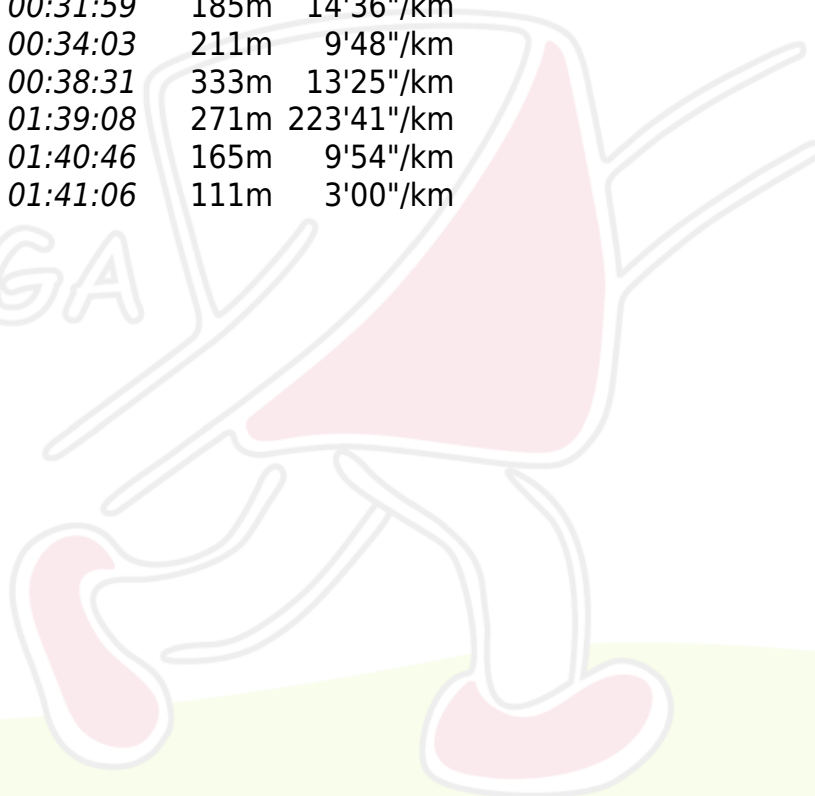

Régionale Vlessart
Vlessart 13.6.2021
SUD O LUX

Giel PARDOEL

TROL

Circuit : H:Bleu

Distance : 3500m (Dénivelé 55m)

Temps : 1:41:06 (28'53"/km)

12/13

O.K.

[Résultats complets sur Webres](#)

1. Jáchym KOTECKÝ	0:26:51
2. Lucien TONNEAU	0:50:00
3. Michel OOMS	0:51:30

1.	89	00:02:54		250m	11'36"/km
2.	87	00:05:43	00:08:37	362m	15'48"/km
3.	99	00:02:17	00:10:54	208m	10'59"/km
4.	106	00:04:00	00:14:54	341m	11'44"/km
5.	98	00:05:02	00:19:56	313m	16'05"/km
6.	90	00:06:00	00:25:56	436m	13'46"/km
7.	105	00:03:21	00:29:17	288m	11'38"/km
8.	101	00:02:42	00:31:59	185m	14'36"/km
9.	91	00:02:04	00:34:03	211m	9'48"/km
10.	92	00:04:28	00:38:31	333m	13'25"/km
11.	103	01:00:37	01:39:08	271m	223'41"/km
12.	95	00:01:38	01:40:46	165m	9'54"/km
13.	999	00:00:20	01:41:06	111m	3'00"/km

HELGA