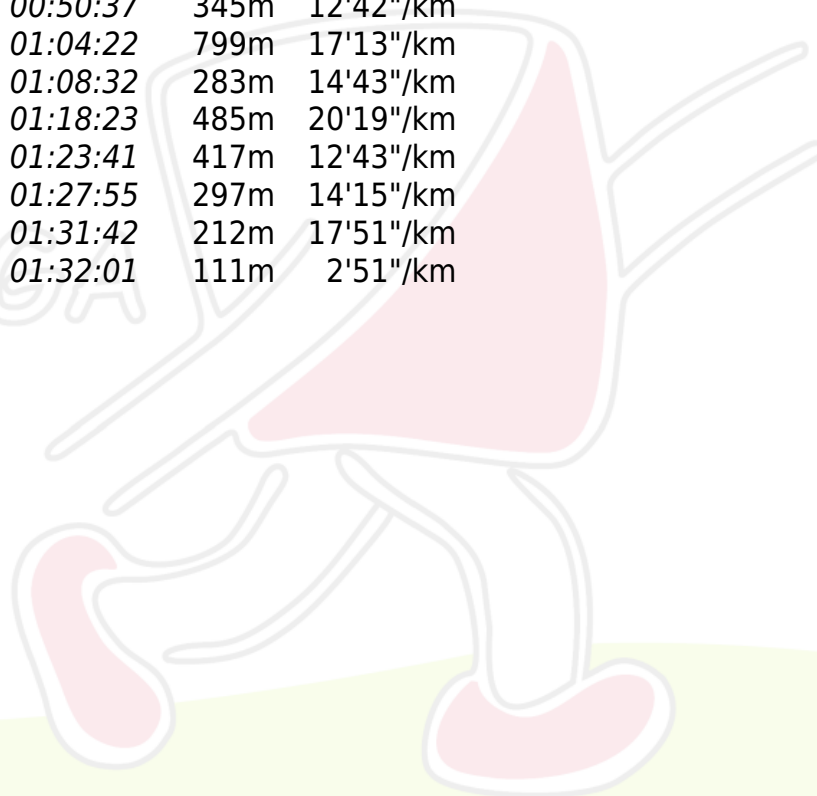

Régionale Vlessart

Vlessart 13.6.2021

SUD O LUX

Eddie DE KERF

TROL

Circuit : H:Rouge

Distance : 5100m (Dénivelé 80m)

Temps : 1:32:01 (18'03"/km)

4/14

O.K.

[Résultats complets sur Webres](#)

- | | |
|-------------------|---------|
| 1. Colin PICARD | 1:14:27 |
| 2. David ROACH | 1:19:23 |
| 3. Joël DRYGALSKI | 1:24:51 |

1.	97	00:03:20		233m	14'18"/km
2.	99	00:03:56	00:07:16	286m	13'45"/km
3.	102	00:05:59	00:13:15	194m	30'51"/km
4.	111	00:03:23	00:16:38	211m	16'02"/km
5.	108	00:11:04	00:27:42	536m	20'39"/km
6.	107	00:08:15	00:35:57	389m	21'12"/km
7.	77	00:10:17	00:46:14	326m	31'33"/km
8.	111	00:04:23	00:50:37	345m	12'42"/km
9.	94	00:13:45	01:04:22	799m	17'13"/km
10.	104	00:04:10	01:08:32	283m	14'43"/km
11.	101	00:09:51	01:18:23	485m	20'19"/km
12.	92	00:05:18	01:23:41	417m	12'43"/km
13.	93	00:04:14	01:27:55	297m	14'15"/km
14.	95	00:03:47	01:31:42	212m	17'51"/km
15.	999	00:00:19	01:32:01	111m	2'51"/km