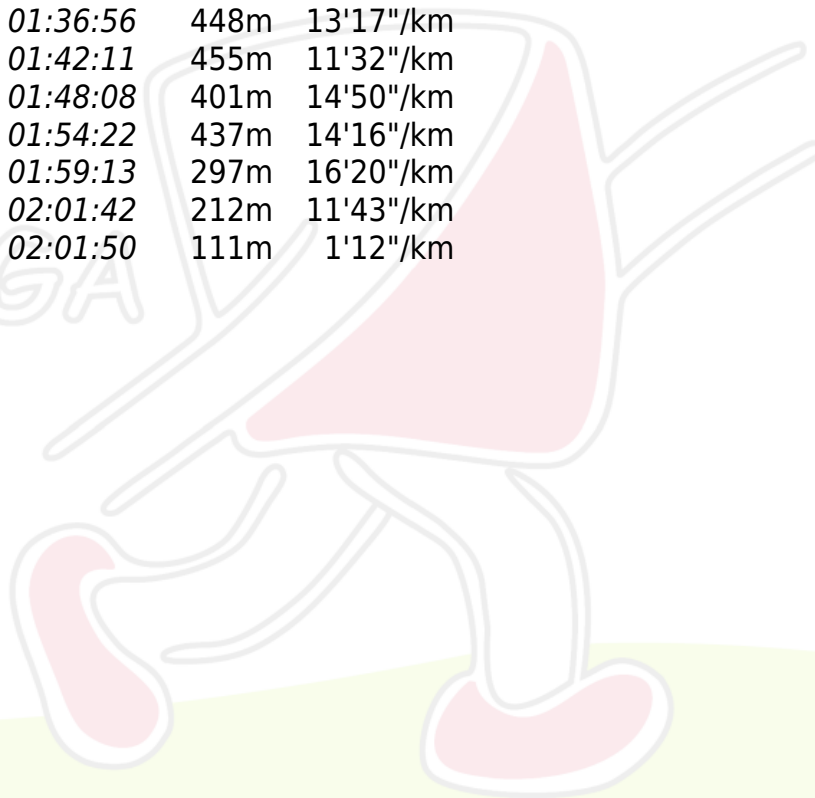

Régionale Vlessart
Vlessart 13.6.2021
SUD O LUX

Alfred RAES

Balise 10

Circuit : H:Noir Moyen

Distance : 6700m (Dénivelé 85m)

--/40

non classé

[Résultats complets sur Webres](#)

1. François VAN DER OUDERAA 0:45:17
2. Pierre MARCHAL 0:51:57
3. Pierre-Emmanuel DEMEUSE 0:53:10

1.	97	00:02:55		233m	12'31"/km
2.	111	00:04:42	00:07:37	282m	16'40"/km
3.	77	00:03:41	00:11:18	345m	10'41"/km
4.	112	00:06:40	00:17:58	343m	19'26"/km
5.	109	00:37:35	00:55:33		
6.	75	00:03:05	00:58:38	255m	12'05"/km
7.	107	00:19:26	01:18:04	965m	20'08"/km
8.	111	00:08:13	01:26:17	585m	14'03"/km
9.	102	00:04:42	01:30:59	211m	22'16"/km
10.	79	00:05:57	01:36:56	448m	13'17"/km
11.	94	00:05:15	01:42:11	455m	11'32"/km
12.	78	00:05:57	01:48:08	401m	14'50"/km
13.	92	00:06:14	01:54:22	437m	14'16"/km
14.	93	00:04:51	01:59:13	297m	16'20"/km
15.	95	00:02:29	02:01:42	212m	11'43"/km
16.	999	00:00:08	02:01:50	111m	1'12"/km

HELGA