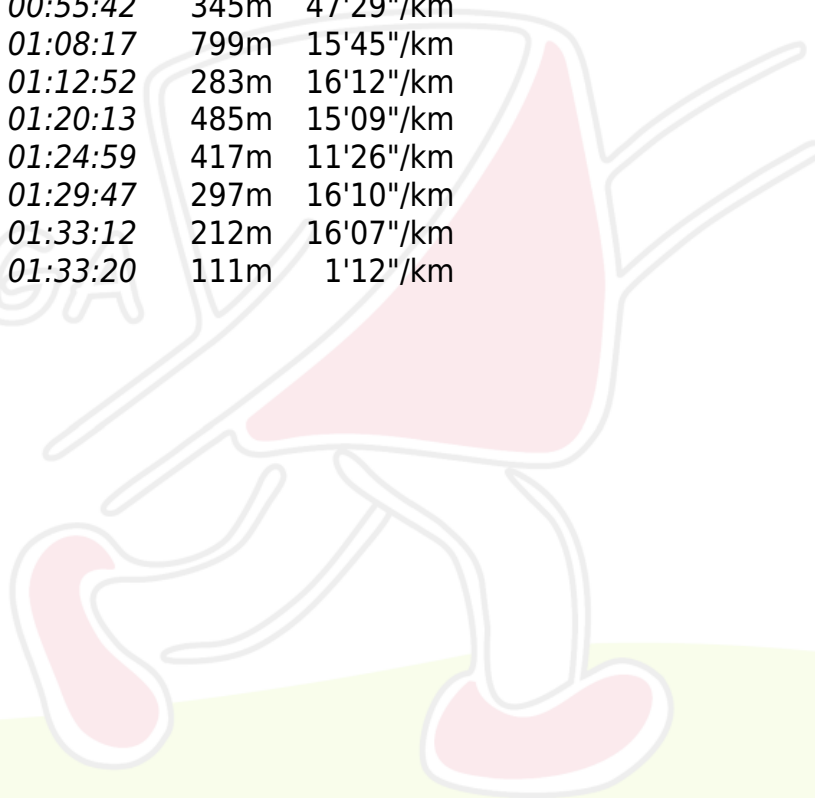

Régionale Vlessart
Vlessart 13.6.2021
SUD O LUX

Bernadette VANDERMEULEN

C.O. Liège

Circuit : D:Rouge

Distance : 5100m (Dénivelé 80m)

Temps : 1:33:20 (18'18"/km)

7/17

O.K.

[Résultats complets sur Webres](#)

- | | |
|----------------------|---------|
| 1. Inga AUSEKLE | 1:03:37 |
| 2. Elvire PIERLOT | 1:20:14 |
| 3. Perrine DRYGALSKI | 1:25:00 |

1.	97	00:02:48		233m	12'01"/km
2.	99	00:04:42	00:07:30	286m	16'26"/km
3.	102	00:06:50	00:14:20	194m	35'13"/km
4.	111	00:03:29	00:17:49	211m	16'31"/km
5.	108	00:08:57	00:26:46	536m	16'42"/km
6.	107	00:07:35	00:34:21	389m	19'30"/km
7.	77	00:04:58	00:39:19	326m	15'14"/km
8.	111	00:16:23	00:55:42	345m	47'29"/km
9.	94	00:12:35	01:08:17	799m	15'45"/km
10.	104	00:04:35	01:12:52	283m	16'12"/km
11.	101	00:07:21	01:20:13	485m	15'09"/km
12.	92	00:04:46	01:24:59	417m	11'26"/km
13.	93	00:04:48	01:29:47	297m	16'10"/km
14.	95	00:03:25	01:33:12	212m	16'07"/km
15.	999	00:00:08	01:33:20	111m	1'12"/km