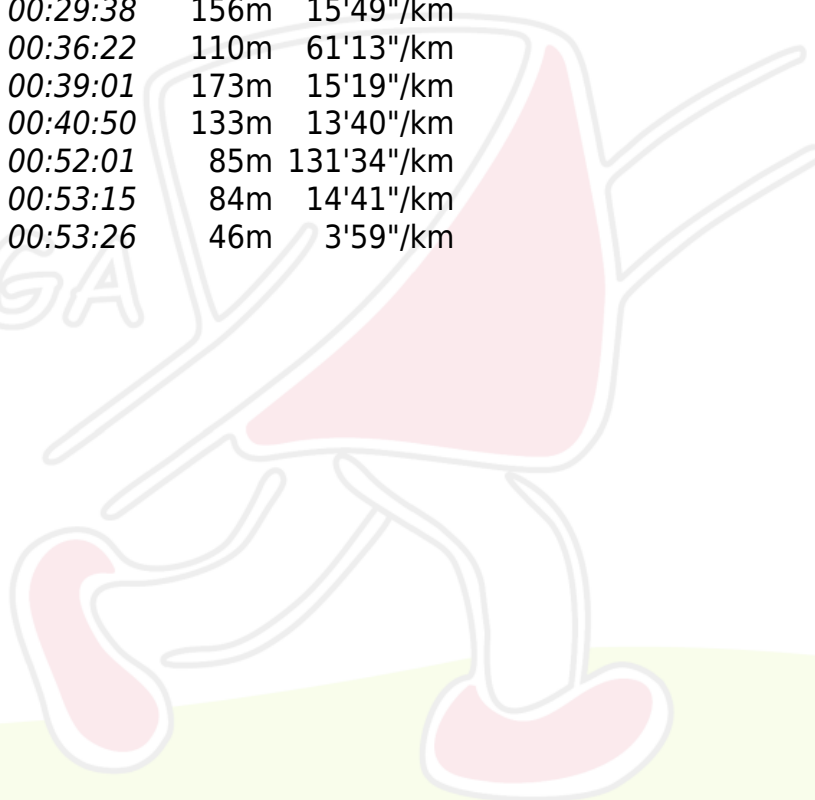

3ª Etapa do Circuito Campineiro de Orientação
Círculo Militar de Campinas 3.12.2023
Clube de Orientação da EsPCEx

Dimas Ferreira

Clube de Orientação de Campinas

Percurso : H INICIANT

Distancia : 2200m (Desnivel 50m)

Tempo : 0:53:26 (24'17"/km)

3/5

O.K.

[Resultados completos em Webres](#)

1. Lucas Carvalhinho 0:48:20
2. Otávio Gabriel Ferreira De Oliveira 0:50:40

1.	34	00:09:06		130m	70'00"/km
2.	45	00:05:41	00:14:47	315m	18'03"/km
3.	44	00:01:27	00:16:14	150m	9'40"/km
4.	46	00:03:07	00:19:21	340m	9'10"/km
5.	47	00:02:28	00:21:49	152m	16'14"/km
6.	45	00:02:15	00:24:04	202m	11'08"/km
7.	49	00:03:06	00:27:10	108m	28'42"/km
8.	48	00:02:28	00:29:38	156m	15'49"/km
9.	53	00:06:44	00:36:22	110m	61'13"/km
10.	50	00:02:39	00:39:01	173m	15'19"/km
11.	49	00:01:49	00:40:50	133m	13'40"/km
12.	52	00:11:11	00:52:01	85m	131'34"/km
13.	51	00:01:14	00:53:15	84m	14'41"/km
14.	999	00:00:11	00:53:26	46m	3'59"/km

HELGA