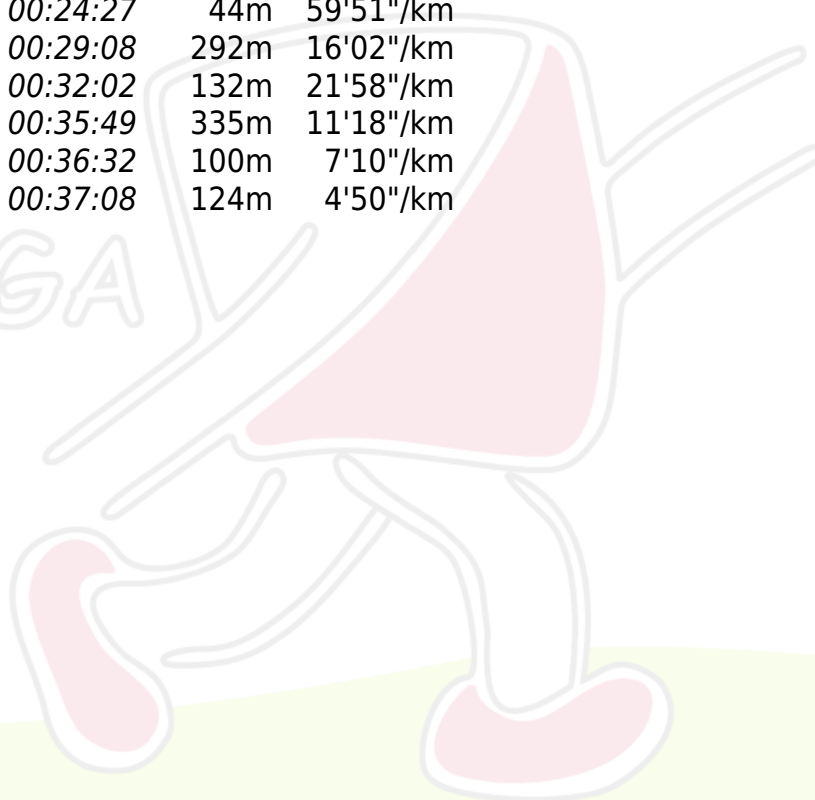

5ª Etapa XXVII COPO 2023
Rio do Salto - Cascavel 22.10.2023
Cobra Clube de Orientação

Emerson Lauri Lopes

Clube de Orientação Cataratas do Iguaçu

Percurso : Tur D Long

Distancia : 2700m (Desnivel 110m)

Tempo : 0:37:08 (13'45"/km)

1/7

O.K.

[Resultados completos em Webres](#)

2. Radames D De Almeida	0:45:45
3. Eduardo Squerich Staniecki	0:48:16

1.	325	00:01:37		147m	11'00"/km
2.	320	00:00:45	00:02:22	129m	5'49"/km
3.	302	00:05:45	00:08:07	539m	10'40"/km
4.	328	00:02:20	00:10:27	216m	10'48"/km
5.	321	00:07:10	00:17:37	273m	26'15"/km
6.	308	00:02:33	00:20:10	136m	18'45"/km
7.	329	00:01:39	00:21:49	151m	10'56"/km
8.	307	00:02:38	00:24:27	44m	59'51"/km
9.	311	00:04:41	00:29:08	292m	16'02"/km
10.	319	00:02:54	00:32:02	132m	21'58"/km
11.	323	00:03:47	00:35:49	335m	11'18"/km
12.	324	00:00:43	00:36:32	100m	7'10"/km
13.	999	00:00:36	00:37:08	124m	4'50"/km

HELGA