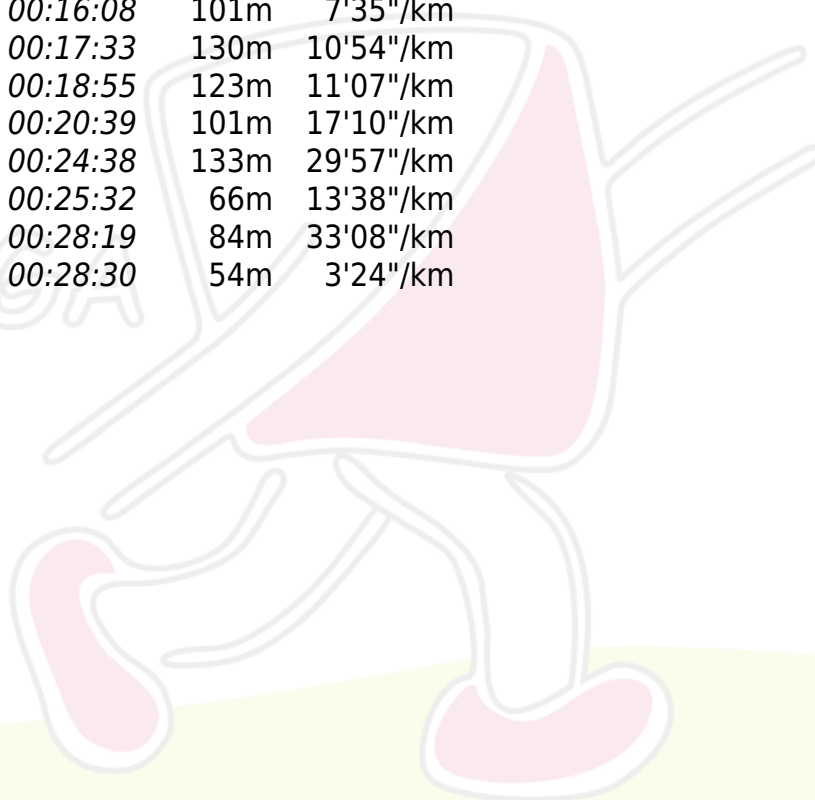

Jogos Escolares de Santa Maria

USFM 19.10.2023

Clube de Orientação de Santa Maria

Gustavo N. Oliveira

EMEF Prof. Hylda Vasconcellos

Percurso : H Mirin N

Distancia : 1500m (Desnivel 12m)

Tempo : 0:28:30 (19'00"/km)

8/18

O.K.

[Resultados completos em Webres](#)

1. Lucas K. Paim	0:11:56
2. Victor Souza Gauto	0:12:31
3. Bernardo De Almeida Barros	0:16:56

1.	56	00:01:32		104m	14'45"/km
2.	48	00:01:17	00:02:49	142m	9'02"/km
3.	52	00:04:42	00:07:31	90m	52'13"/km
4.	34	00:01:20	00:08:51	139m	9'36"/km
5.	38	00:03:14	00:12:05	116m	27'52"/km
6.	59	00:00:53	00:12:58	60m	14'43"/km
7.	49	00:02:24	00:15:22	80m	30'00"/km
8.	55	00:00:46	00:16:08	101m	7'35"/km
9.	54	00:01:25	00:17:33	130m	10'54"/km
10.	53	00:01:22	00:18:55	123m	11'07"/km
11.	46	00:01:44	00:20:39	101m	17'10"/km
12.	51	00:03:59	00:24:38	133m	29'57"/km
13.	32	00:00:54	00:25:32	66m	13'38"/km
14.	50	00:02:47	00:28:19	84m	33'08"/km
15.	999	00:00:11	00:28:30	54m	3'24"/km