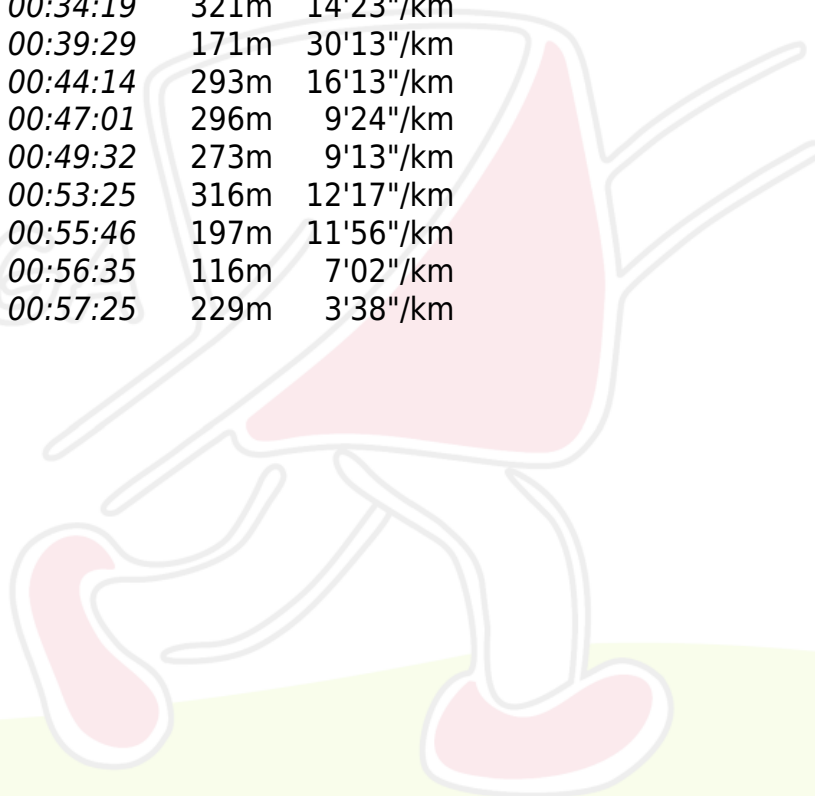

Nationale lang Sonnis - Kelchterhoef
HOUTHALEN 1.10.2023
K.O.L.

Domi KORSTJENS

K.O.L.

Omloop : D-14

Afstand : 4220m

Tijd : 0:57:25 (13'36"/km)

2/3

O.K.

[Volledige uitslagen op Webres](#)

1. Anaïs MAZY	0:46:17
3. Violette MAYERES	1:20:09

1.	189	00:05:42		430m	13'15"/km
2.	133	00:02:12	00:07:54	205m	10'44"/km
3.	195	00:03:26	00:11:20	209m	16'26"/km
4.	192	00:10:00	00:21:20	399m	25'04"/km
5.	190	00:03:26	00:24:46	233m	14'44"/km
6.	179	00:01:33	00:26:19	160m	9'41"/km
7.	151	00:03:23	00:29:42	291m	11'38"/km
8.	196	00:04:37	00:34:19	321m	14'23"/km
9.	120	00:05:10	00:39:29	171m	30'13"/km
10.	184	00:04:45	00:44:14	293m	16'13"/km
11.	121	00:02:47	00:47:01	296m	9'24"/km
12.	102	00:02:31	00:49:32	273m	9'13"/km
13.	198	00:03:53	00:53:25	316m	12'17"/km
14.	118	00:02:21	00:55:46	197m	11'56"/km
15.	200	00:00:49	00:56:35	116m	7'02"/km
16.	999	00:00:50	00:57:25	229m	3'38"/km