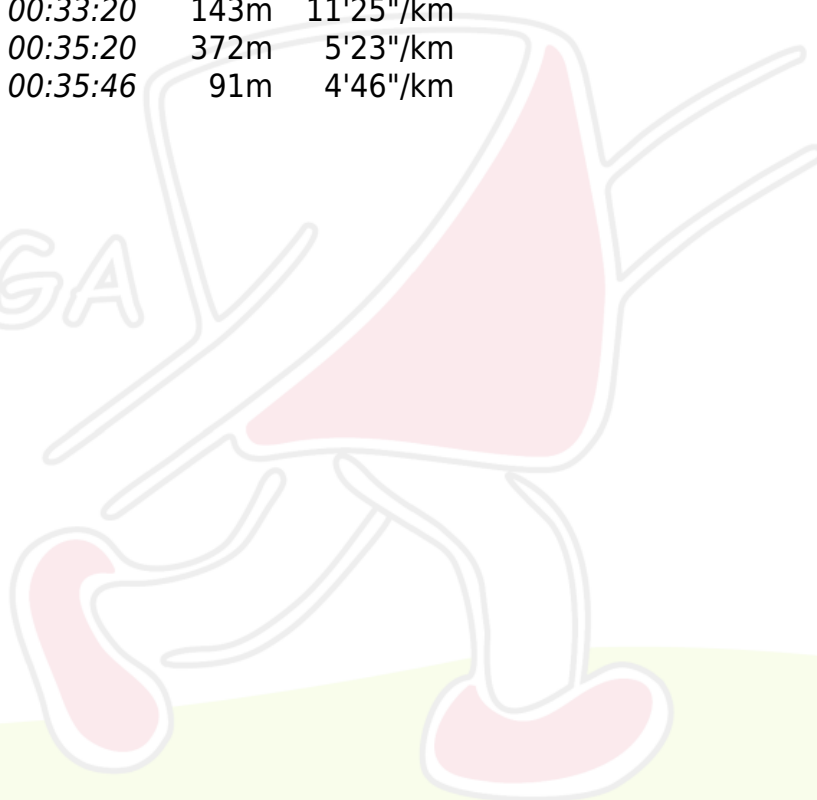

4ª Etapa XXVII COPO 2023
Cascavel 27.8.2023
Cobra Clube de Orientação

Emerson Lauri Lopes

Clube de Orientação Cataratas do Iguaçu

Course : Tur D Long

Distance : 2600m (Climbing 65m)

Time : 0:35:46 (13'45"/km)

1/3

O.K.

[Full result on Webres](#)

2. Gabriel Lopes	0:40:53
3. Luciane Dos Santos Lopes	0:54:56

1.	315	00:04:19		517m	8'21"/km
2.	313	00:02:31	00:06:50	279m	9'01"/km
3.	317	00:02:05	00:08:55	138m	15'06"/km
4.	303	00:05:06	00:14:01	340m	15'00"/km
5.	319	00:03:11	00:17:12	148m	21'31"/km
6.	305	00:03:11	00:20:23	196m	16'14"/km
7.	318	00:11:19	00:31:42	351m	32'14"/km
8.	322	00:01:38	00:33:20	143m	11'25"/km
9.	321	00:02:00	00:35:20	372m	5'23"/km
10.	999	00:00:26	00:35:46	91m	4'46"/km

HELGA