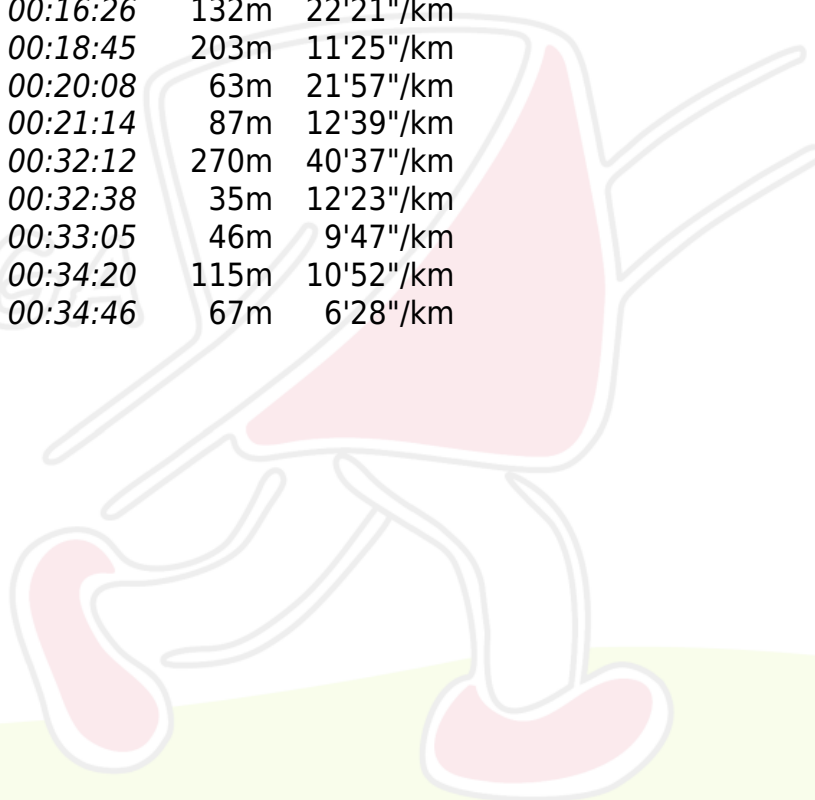

ASOM 2023 - Sprint 2

Ghent 19.8.2023

ASOM

Noëlle CHOPRIX

Altair Orientation

Course : W SUPERVET

Distance : 2870m

Time : 0:34:46 (12'07"/km)

32/38

O.K.

[Full result on Webres](#)

1. Melanie SLADE	0:15:36
2. Karen FRENCH	0:16:11
3. Marie-Violaine PALCAU	0:16:19

1.	115	00:00:59		50m	19'40"/km
2.	146	00:03:33	00:04:32	213m	16'40"/km
3.	116	00:02:08	00:06:40	190m	11'14"/km
4.	119	00:02:27	00:09:07	135m	18'09"/km
5.	105	00:01:51	00:10:58	148m	12'30"/km
6.	108	00:02:03	00:13:01	164m	12'30"/km
7.	120	00:00:28	00:13:29	31m	15'03"/km
8.	127	00:02:57	00:16:26	132m	22'21"/km
9.	137	00:02:19	00:18:45	203m	11'25"/km
10.	52	00:01:23	00:20:08	63m	21'57"/km
11.	124	00:01:06	00:21:14	87m	12'39"/km
12.	70	00:10:58	00:32:12	270m	40'37"/km
13.	55	00:00:26	00:32:38	35m	12'23"/km
14.	71	00:00:27	00:33:05	46m	9'47"/km
15.	57	00:01:15	00:34:20	115m	10'52"/km
16.	999	00:00:26	00:34:46	67m	6'28"/km