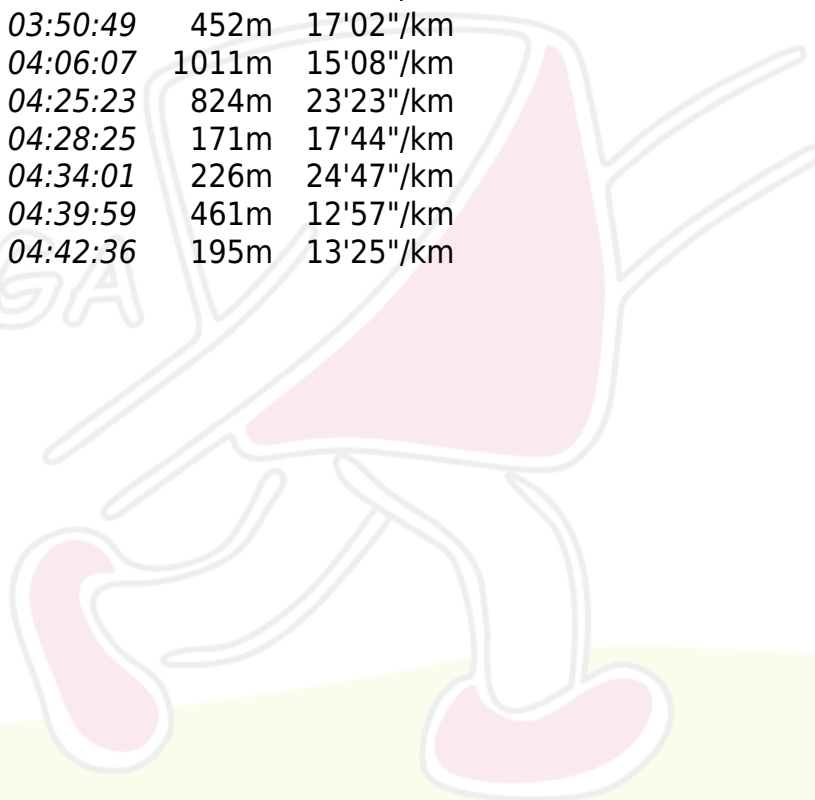

33ème Transforestière - Samedi

Vivy 8.7.2023

ASUB

Matthieu Willemin

Indiv.

Circuit : Sam-Coureurs-Long

Distance : 17400m (Dénivelé 780m)

--/19

non classé

[Résultats complets sur Webres](#)

1. Stephan Vis & Thibaut Robinson 3:16:06
2. Christophe Bernard & Quentin De Neyer 8:46:12
3. Liesbeth Van De Velde & Marc Kerckhofs 18:18

1.	166	00:29:15		1923m	15'13"/km
2.	169	00:07:02	00:36:17	643m	10'56"/km
3.	179	00:46:07	01:22:24	823m	56'02"/km
4.	171	00:45:21	02:07:45	1416m	32'02"/km
5.	181	00:22:12	02:29:57	941m	23'36"/km
6.	182	00:26:42	02:56:39		
7.	180	00:21:40	03:18:19		
8.	185	00:09:22	03:27:41	527m	17'46"/km
9.	200	00:15:26	03:43:07	1015m	15'12"/km
10.	187	00:07:42	03:50:49	452m	17'02"/km
11.	195	00:15:18	04:06:07	1011m	15'08"/km
12.	189	00:19:16	04:25:23	824m	23'23"/km
13.	190	00:03:02	04:28:25	171m	17'44"/km
14.	191	00:05:36	04:34:01	226m	24'47"/km
15.	207	00:05:58	04:39:59	461m	12'57"/km
16.	999	00:02:37	04:42:36	195m	13'25"/km