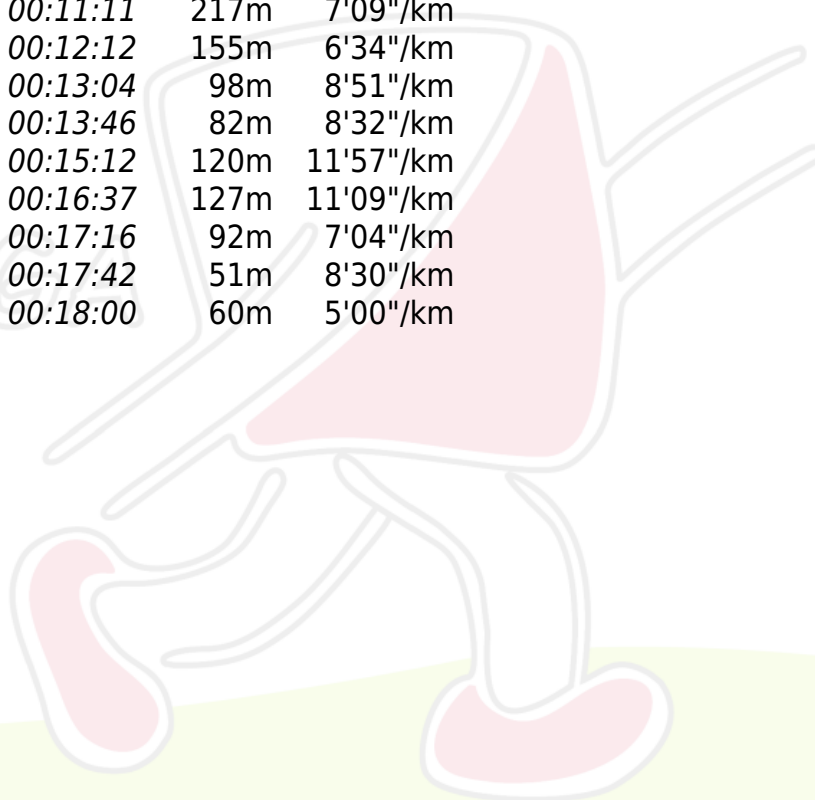

Reims O SPRINT
Reims 13.5.2023
5116GE ASO Sillery

Marie-Pierre COFFE

9502IF ACBeauchamp

Circuit : orangeD

Distance : 2040m

Temps : 0:18:00 (8'49"/km)

14/32

O.K.

[Résultats complets sur Webres](#)

1. Sonia JOLLY-JANSSON 0:11:48
2. Sasha FLANDRIN 0:12:30
3. Marlène SANCHEZ 0:13:32

1.	31	00:00:49		47m	17'23"/km
2.	35	00:01:07	00:01:56	129m	8'39"/km
3.	87	00:00:52	00:02:48	60m	14'27"/km
4.	64	00:03:30	00:06:18	416m	8'25"/km
5.	60	00:01:41	00:07:59	176m	9'34"/km
6.	66	00:00:42	00:08:41	85m	8'14"/km
7.	65	00:00:57	00:09:38	107m	8'53"/km
8.	67	00:01:33	00:11:11	217m	7'09"/km
9.	90	00:01:01	00:12:12	155m	6'34"/km
10.	46	00:00:52	00:13:04	98m	8'51"/km
11.	44	00:00:42	00:13:46	82m	8'32"/km
12.	41	00:01:26	00:15:12	120m	11'57"/km
13.	36	00:01:25	00:16:37	127m	11'09"/km
14.	37	00:00:39	00:17:16	92m	7'04"/km
15.	100	00:00:26	00:17:42	51m	8'30"/km
16.	999	00:00:18	00:18:00	60m	5'00"/km