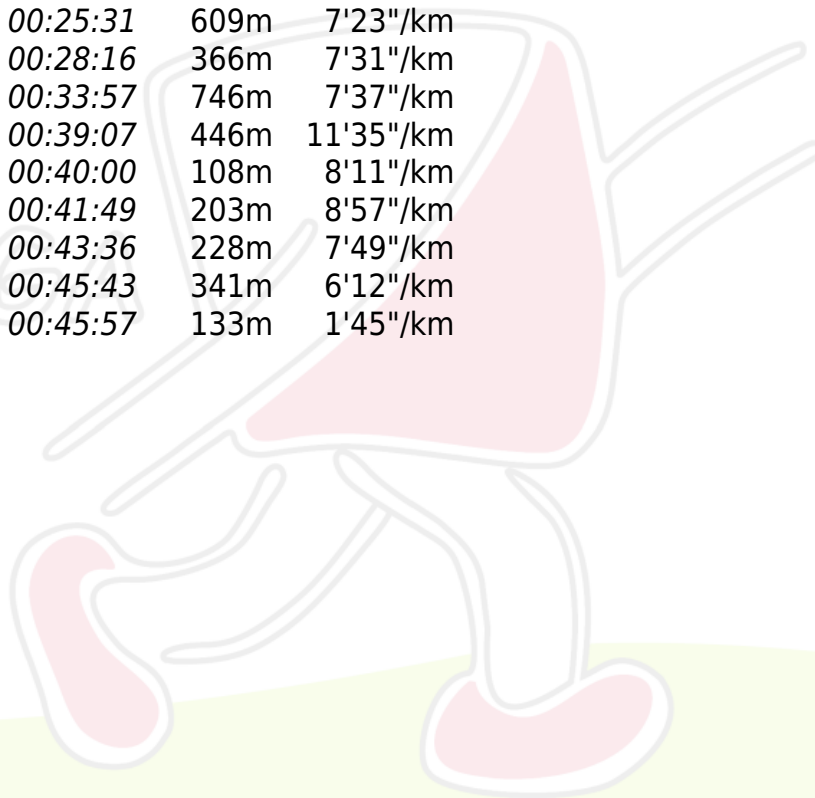

**42è Challenge G.Autmans**  
**Spa - Staneux 20.4.2023**  
**IRMEP - KMILO**

**Freddy SILLIEN**

Amicale IRMEP

Circuit : Open (#2)

Temps : 0:45:57 (8'11"/km)

**21/88**

O.K.

[Résultats complets sur Webres](#)

- |              |         |
|--------------|---------|
| 1. BKOKS 1   | 1:50:53 |
| 2. 10WTAC 1  | 1:55:09 |
| 3. Beverlo 1 | 2:04:29 |

1.	<b>33</b>	00:03:08		371m	8'27"/km
2.	36	00:02:41	00:05:49	321m	8'22"/km
3.	39	00:01:47	00:07:36	161m	11'05"/km
4.	40	00:02:33	00:10:09	320m	7'58"/km
5.	41	00:03:43	00:13:52	345m	10'46"/km
6.	42	00:02:16	00:16:08	184m	12'19"/km
7.	45	00:01:30	00:17:38	162m	9'16"/km
8.	46	00:01:11	00:18:49	147m	8'03"/km
9.	47	00:02:12	00:21:01	283m	7'46"/km
10.	48	00:04:30	00:25:31	609m	7'23"/km
11.	51	00:02:45	00:28:16	366m	7'31"/km
12.	53	00:05:41	00:33:57	746m	7'37"/km
13.	56	00:05:10	00:39:07	446m	11'35"/km
14.	59	00:00:53	00:40:00	108m	8'11"/km
15.	61	00:01:49	00:41:49	203m	8'57"/km
16.	62	00:01:47	00:43:36	228m	7'49"/km
17.	63	00:02:07	00:45:43	341m	6'12"/km
18.	<b>999</b>	00:00:14	00:45:57	133m	1'45"/km