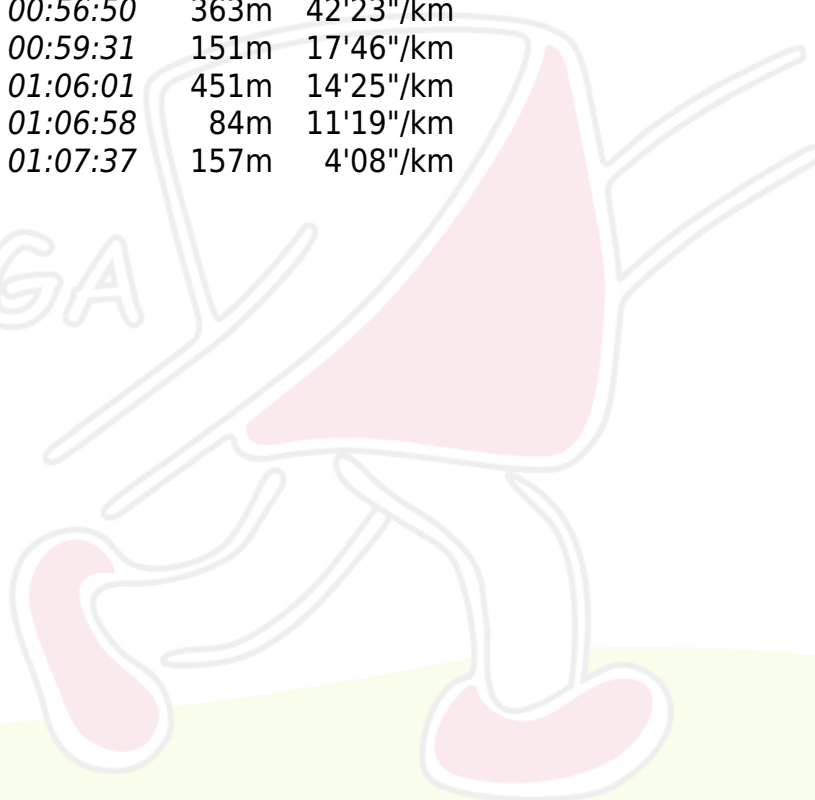

Championnat de Belgique Moyenne Distance
Banneux 26.3.2023
Hermathenae

Anne-Laure EVRARD

CO Liège

Circuit : SD

Distance : 3620m (Dénivelé 75m)

Temps : 1:07:37 (18'41"/km)

16/19

O.K.

[Résultats complets sur Webres](#)

1. Arne TAILLIEU	0:27:03
2. Tino NIJST	0:33:56
3. Rob VRANKEN	0:36:47

1.	83	00:16:31		229m	72'08"/km
2.	92	00:04:10	00:20:41	248m	16'48"/km
3.	90	00:02:20	00:23:01	214m	10'54"/km
4.	107	00:09:35	00:32:36	925m	10'22"/km
5.	106	00:01:09	00:33:45	112m	10'16"/km
6.	110	00:06:10	00:39:55	332m	18'34"/km
7.	111	00:01:32	00:41:27	191m	8'02"/km
8.	104	00:15:23	00:56:50	363m	42'23"/km
9.	102	00:02:41	00:59:31	151m	17'46"/km
10.	93	00:06:30	01:06:01	451m	14'25"/km
11.	127	00:00:57	01:06:58	84m	11'19"/km
12.	999	00:00:39	01:07:37	157m	4'08"/km

HELGA

Orienteering Software