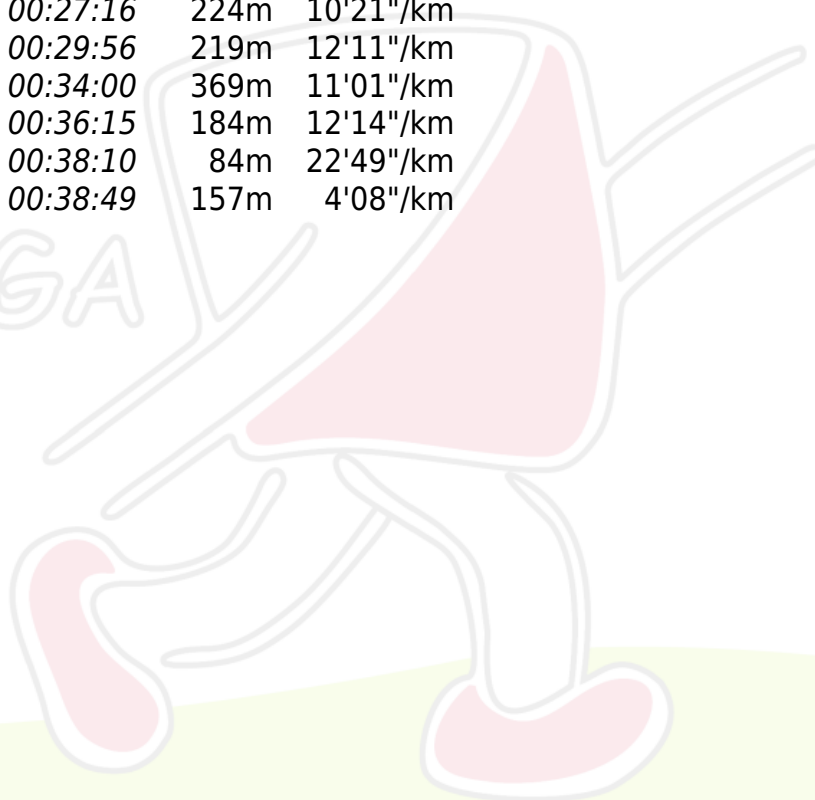

Championnat de Belgique Moyenne Distance

Banneux 26.3.2023

Hermathenae

Pierre PARMENTIER

ASUB

Circuit : H65

Distance : 3170m (Dénivelé 60m)

Temps : 0:38:49 (12'15"/km)

12/16

O.K.

[Résultats complets sur Webres](#)

1. Pierre MARCHAL	0:21:12
2. Karl SCHWALL	0:23:30
3. Etienne DE WIT	0:26:37

1.	82	00:04:55		228m	21'34"/km
2.	91	00:04:09	00:09:04	290m	14'19"/km
3.	97	00:02:39	00:11:43	220m	12'03"/km
4.	104	00:04:46	00:16:29	353m	13'30"/km
5.	111	00:04:44	00:21:13	363m	13'02"/km
6.	110	00:02:11	00:23:24	191m	11'26"/km
7.	109	00:01:33	00:24:57	125m	12'24"/km
8.	106	00:02:19	00:27:16	224m	10'21"/km
9.	103	00:02:40	00:29:56	219m	12'11"/km
10.	99	00:04:04	00:34:00	369m	11'01"/km
11.	93	00:02:15	00:36:15	184m	12'14"/km
12.	127	00:01:55	00:38:10	84m	22'49"/km
13.	999	00:00:39	00:38:49	157m	4'08"/km

HELGA

Orienteering Software