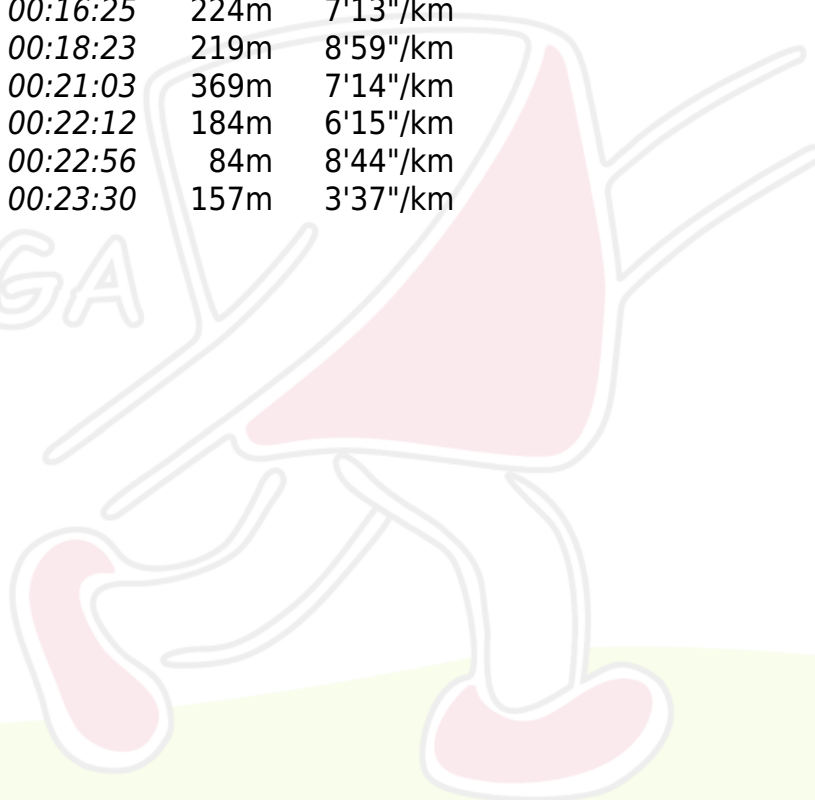

Championnat de Belgique Moyenne Distance

Banneux 26.3.2023

Hermathenae

Karl SCHWALL

OLV Eifel

Circuit : H65

Distance : 3170m (Dénivelé 60m)

Temps : 0:23:30 (7'25"/km)

2/16

O.K.

[Résultats complets sur Webres](#)

1. Pierre MARCHAL	0:21:12
3. Etienne DE WIT	0:26:37

1.	82	00:01:34		228m	6'52"/km
2.	91	00:02:46	00:04:20	290m	9'32"/km
3.	97	00:02:11	00:06:31	220m	9'55"/km
4.	104	00:02:49	00:09:20	353m	7'59"/km
5.	111	00:02:50	00:12:10	363m	7'48"/km
6.	110	00:01:28	00:13:38	191m	7'41"/km
7.	109	00:01:10	00:14:48	125m	9'20"/km
8.	106	00:01:37	00:16:25	224m	7'13"/km
9.	103	00:01:58	00:18:23	219m	8'59"/km
10.	99	00:02:40	00:21:03	369m	7'14"/km
11.	93	00:01:09	00:22:12	184m	6'15"/km
12.	127	00:00:44	00:22:56	84m	8'44"/km
13.	999	00:00:34	00:23:30	157m	3'37"/km

HELGA

Orienteering Software